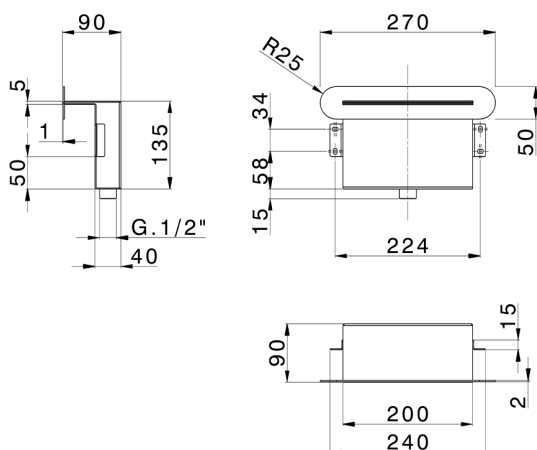

Cascada empotrada de pared ZEN_ZS129080

MODELO **ZS129080**

Cascada empotrada de pared, con embellecedor redondo, acero inoxidable AISI 304

ACABADOS DISPONIBLES

-  **40** 40 Negro Mate
-  **4Q** 4Q Blanco Mate
-  **D1** D1 Inox Cepillado
-  **D2** D2 Inox brillo