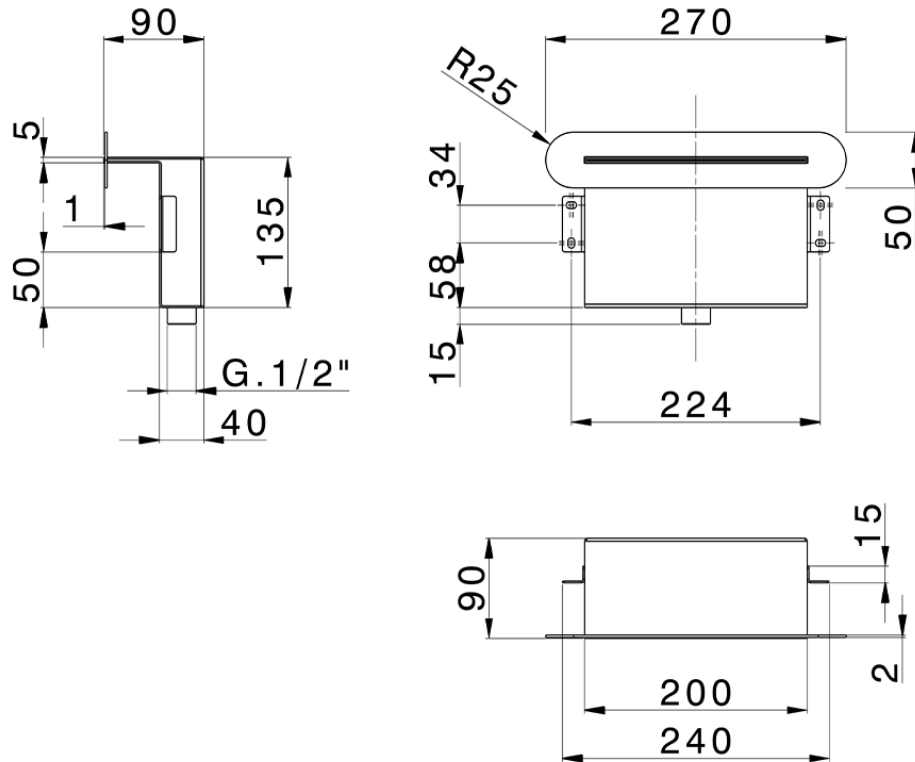

Cascada empotrada de pared ZEN\_ZS129080

ZS129080

<https://es.huberitalia.com/cascada-empotrada-de-pared-zen-zs129080>

2024-11-21