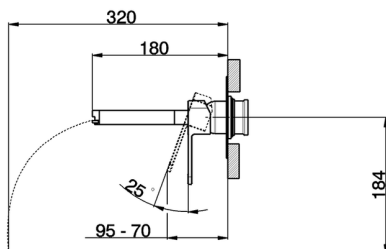

Parte externa monomando lavabo de pared DADO_DC005511

MODELO **DC005511**

Parte externa monomando lavabo de pared, sin parte empotrada, base caño disponible en acabado cromo o fumé, caño L. 180 mm, para art. Easy-Box ZB002450 y art. ZB025510

ACABADOS DISPONIBLES

- 
21 21 Cromo
- 
2F 2F Níquel Cepillado
- 
6U 6U Cromo/Ahumado

CARACTERÍSTICAS

Instalación	Empotrado
Empotrado 1	ZB025510

Parte externa monomando lavabo de pared DADO_DC005511

DC005511

<https://es.huberitalia.com/parte-externa-monomando-lavabo-de-pared-dado-dc005511>

2025-01-31