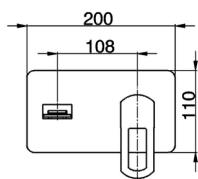

Parte externa monomando lavabo de pared DADO_DC005511

MODELO **DC005511**

Parte externa monomando lavabo de pared, sin parte empotrada, base caño disponible en acabado cromo o fumé, caño L. 180 mm, para art. Easy-Box ZB002450 y art. ZB025510

ACABADOS DISPONIBLES

- 
21 21 Cromo
- 
2F 2F Níquel Cepillado
- 
6U 6U Cromo/Ahumado

CARACTERÍSTICAS

Instalación	Empotrado
Empotrado 1	ZB025510

Parte externa monomando lavabo de pared DADO_DC005511

DC005511

<https://es.huberitalia.com/parte-externa-monomando-lavabo-de-pared-dado-dc005511>

2025-01-31