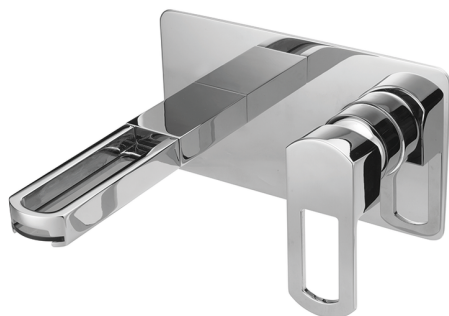

Parte externa monomando lavabo de pared DADO_DC005511

MODELO **DC005511**

Parte externa monomando lavabo de pared, sin parte empotrada, base caño disponible en acabado cromo o fumé, caño L. 180 mm, para art. Easy-Box ZB002450 y art. ZB025510

ACABADOS DISPONIBLES

- 
21 21 Cromo
- 
2F 2F Níquel Cepillado
- 
6U 6U Cromo/Ahumado

CARACTERÍSTICAS

Instalación	Empotrado
Empotrado 1	ZB025510

Parte externa monomando lavabo de pared DADO_DC005511

DC005511

<https://es.huberitalia.com/parte-externa-monomando-lavabo-de-pared-dado-dc005511>

2025-01-31