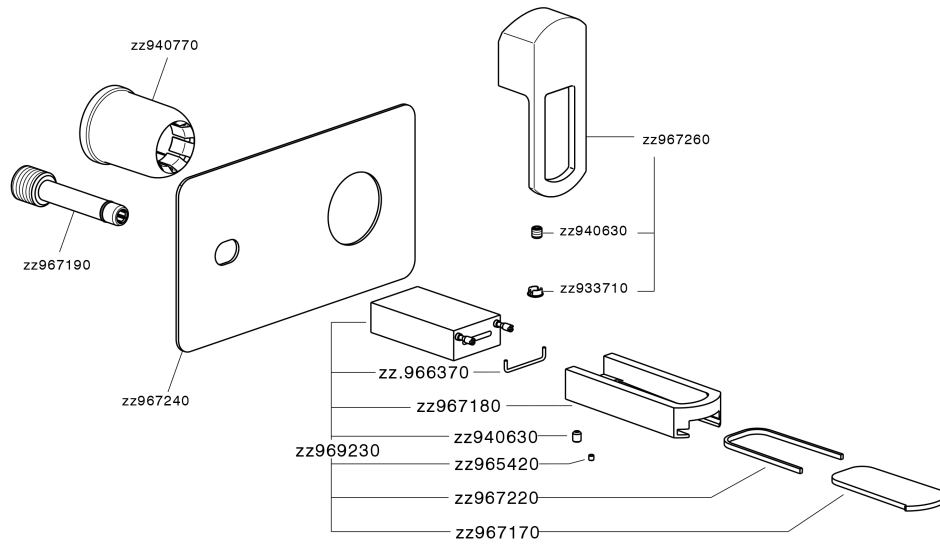

Parte externa monomando lavabo de pared DADO_DC005511

MODELO **DC005511**

Parte externa monomando lavabo de pared, sin parte empotrada, base caño disponible en acabado cromo o fumé, caño L. 180 mm, para art. Easy-Box ZB002450 y art. ZB025510

ACABADOS DISPONIBLES

- 
21 21 Cromo
- 
2F 2F Níquel Cepillado
- 
6U 6U Cromo/Ahumado

CARACTERÍSTICAS

Instalación	Empotrado
Empotrado 1	ZB025510

Parte externa monomando lavabo de pared DADO_DC005511

DC005511

<https://es.huberitalia.com/parte-externa-monomando-lavabo-de-pared-dado-dc005511>

2025-01-31