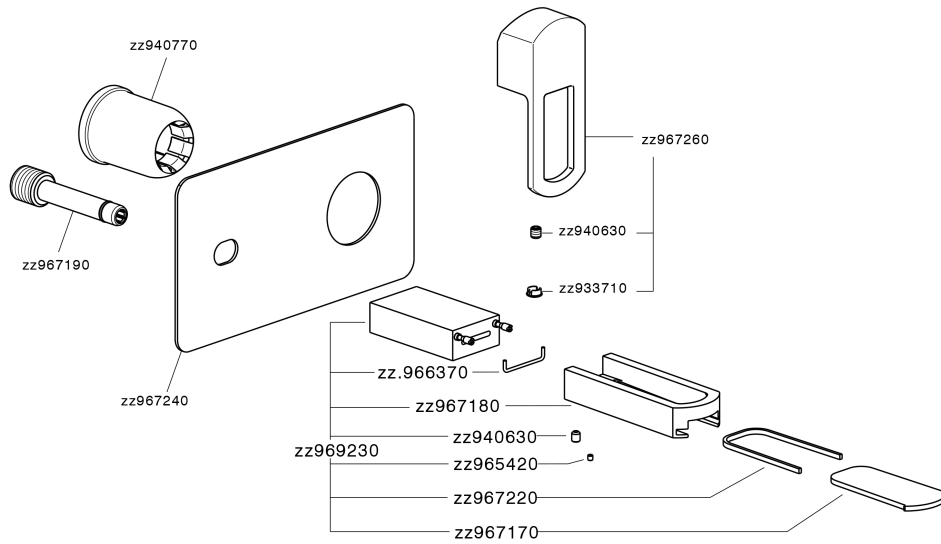

## Parte externa monomando lavabo de pared DADO\_DC005511

DC005511

<https://es.huberitalia.com/parte-externa-monomando-lavabo-de-pared-dado-dc005511>

2025-01-31