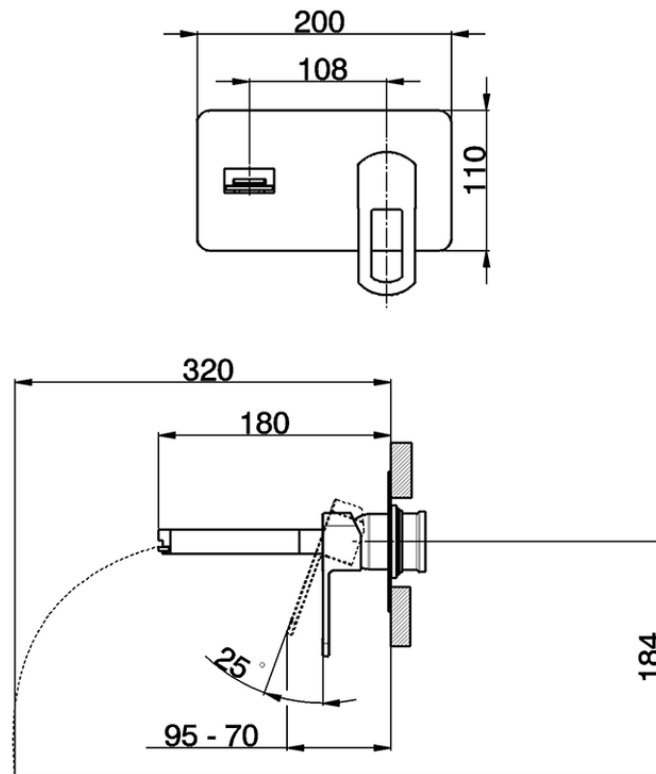

## Parte externa monomando lavabo de pared DADO\_DC005511

DC005511

<https://es.huberitalia.com/parte-externa-monomando-lavabo-de-pared-dado-dc005511>

2025-01-31