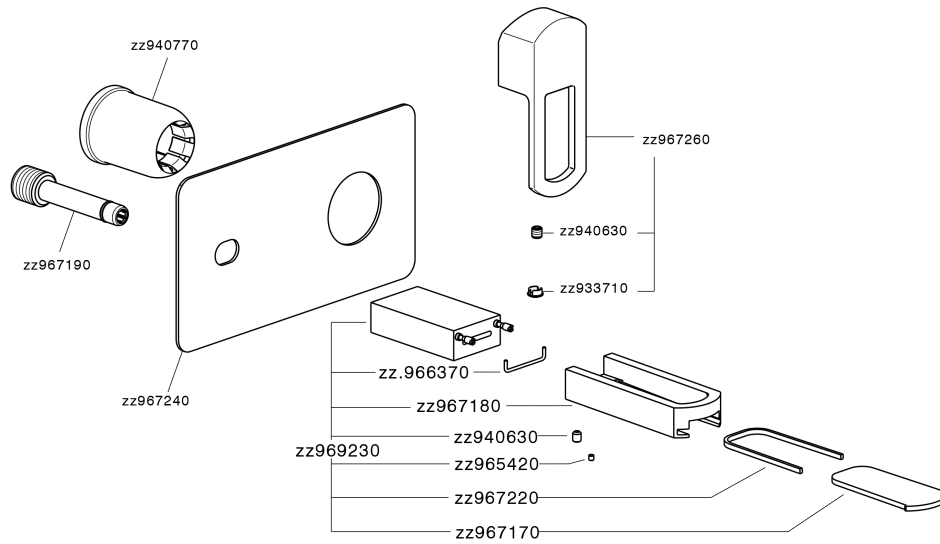

Parte externa monomando lavabo de pared DADO_DC005511

MODELO **DC005511**

Parte externa monomando lavabo de pared, sin parte empotrada, base caño disponible en acabado cromo o fumé, caño L. 180 mm, para art. Easy-Box ZB002450 y art. ZB025510

ACABADOS DISPONIBLES

- 
21 21 Cromo
- 
2F 2F Níquel Cepillado
- 
6U 6U Cromo/Ahumado

CARACTERÍSTICAS

Instalación **Empotrado**
 Empotrado 1 **ZB025510**

Parte externa monomando lavabo de pared DADO_DC005511

DC005511

<https://es.huberitalia.com/parte-externa-monomando-lavabo-de-pared-dado-dc005511>

2025-01-31