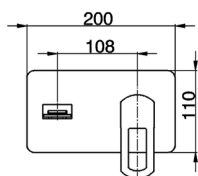

Parte externa monomando lavabo de pared DADO_DC005511

MODELO **DC005511**

Parte externa monomando lavabo de pared, sin parte empotrada, base caño disponible en acabado cromo o fumé, caño L. 180 mm, para art. Easy-Box ZB002450 y art. ZB025510

ACABADOS DISPONIBLES

- 
21 21 Cromo
- 
2F 2F Níquel Cepillado
- 
6U 6U Cromo/Ahumado

CARACTERÍSTICAS

Instalación **Empotrado**
 Empotrado 1 **ZB025510**

Parte externa monomando lavabo de pared DADO_DC005511

DC005511

<https://es.huberitalia.com/parte-externa-monomando-lavabo-de-pared-dado-dc005511>

2025-01-31