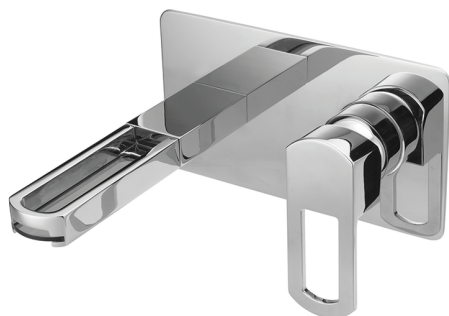

Parte externa monomando lavabo de pared DADO_DC005511

MODELO **DC005511**

Parte externa monomando lavabo de pared, sin parte empotrada, base caño disponible en acabado cromo o fumé, caño L. 180 mm, para art. Easy-Box ZB002450 y art. ZB025510

ACABADOS DISPONIBLES

- 
21 21 Cromo
- 
2F 2F Níquel Cepillado
- 
6U 6U Cromo/Ahumado

CARACTERÍSTICAS

Instalación **Empotrado**
 Empotrado 1 **ZB025510**

Parte externa monomando lavabo de pared DADO_DC005511

DC005511

<https://es.huberitalia.com/parte-externa-monomando-lavabo-de-pared-dado-dc005511>

2025-01-31