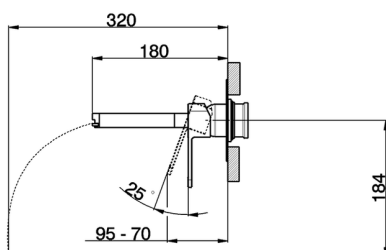

Parte externa monomando lavabo de pared DADO_DC005511

MODELO **DC005511**

Parte externa monomando lavabo de pared, sin parte empotrada, base caño disponible en acabado cromo o fumé, caño L. 180 mm, para art. Easy-Box ZB002450 y art. ZB025510

ACABADOS DISPONIBLES

- 
21 21 Cromo
- 
2F 2F Níquel Cepillado
- 
6U 6U Cromo/Ahumado

CARACTERÍSTICAS

Instalación **Empotrado**
 Empotrado 1 **ZB025510**

Parte externa monomando lavabo de pared DADO_DC005511

DC005511

<https://es.huberitalia.com/parte-externa-monomando-lavabo-de-pared-dado-dc005511>

2025-01-31