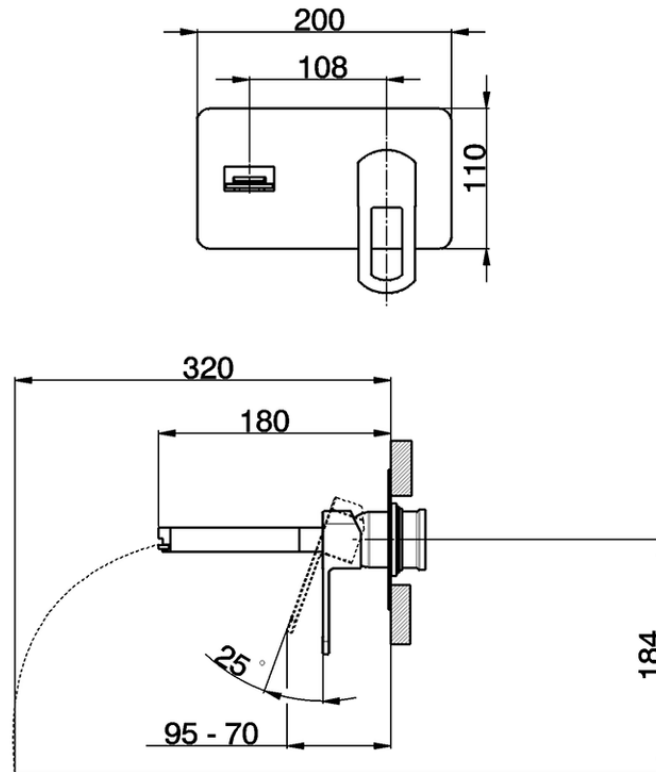

Parte externa monomando lavabo de pared DADO_DC005511

DC005511

<https://es.huberitalia.com/parte-externa-monomando-lavabo-de-pared-dado-dc005511>

2025-01-31