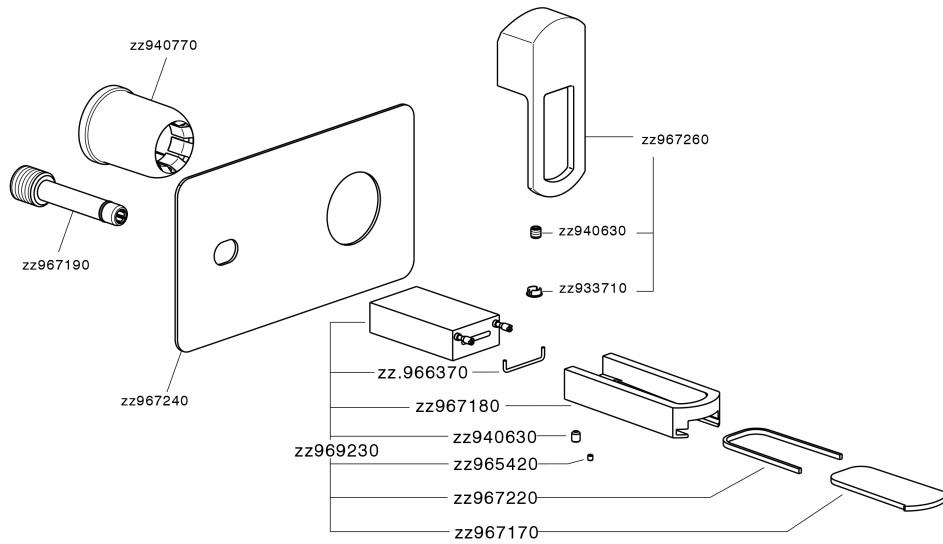

Parte externa monomando lavabo de pared DADO_DC005511

DC005511

<https://es.huberitalia.com/parte-externa-monomando-lavabo-de-pared-dado-dc005511>

2025-01-31