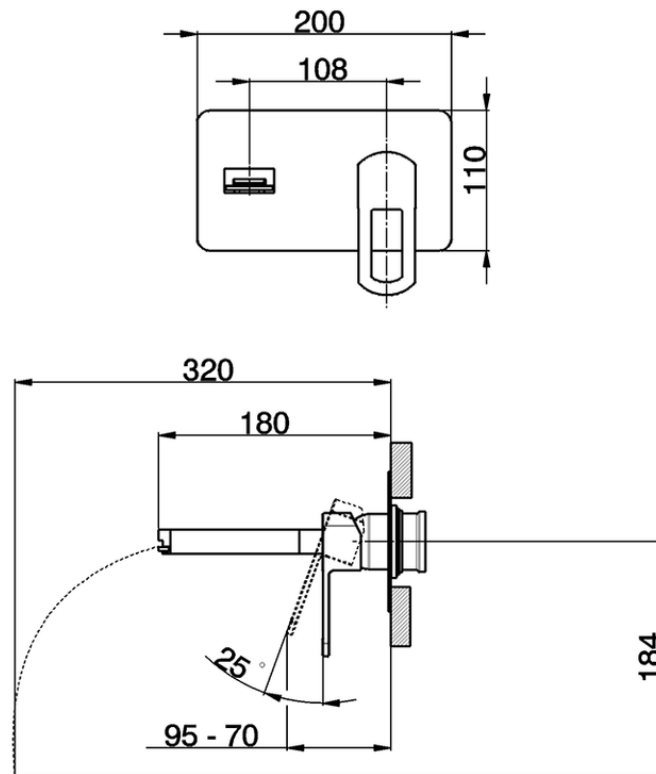

Parte externa monomando lavabo de pared DADO\_DC005511

DC005511

<https://es.huberitalia.com/parte-externa-monomando-lavabo-de-pared-dado-dc005511>

2025-01-31