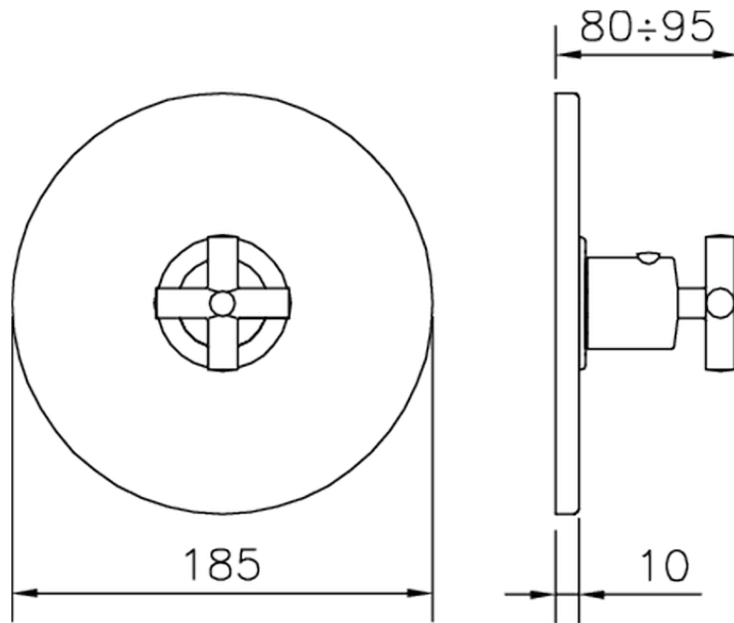

Parte externa termostático ducha empotrada THERMO_SU007200

SU007200

<https://es.huberitalia.com/parte-externa-termostatico-ducha-empotrada-thermo-su007200>

Piastra/Plate/Plaque/Platte/Placa

2-3mm: XX 25-40 YY 76-91

10mm: XX 16-31 YY 65-80

ZB007221

<https://es.huberitalia.com/parte-empotrada-termostatico-ducha-3-4-empotrado-zb007221>

ZB007201

<https://es.huberitalia.com/parte-empotrada-termostatico-ducha-1-2-empotrado-zb007201>