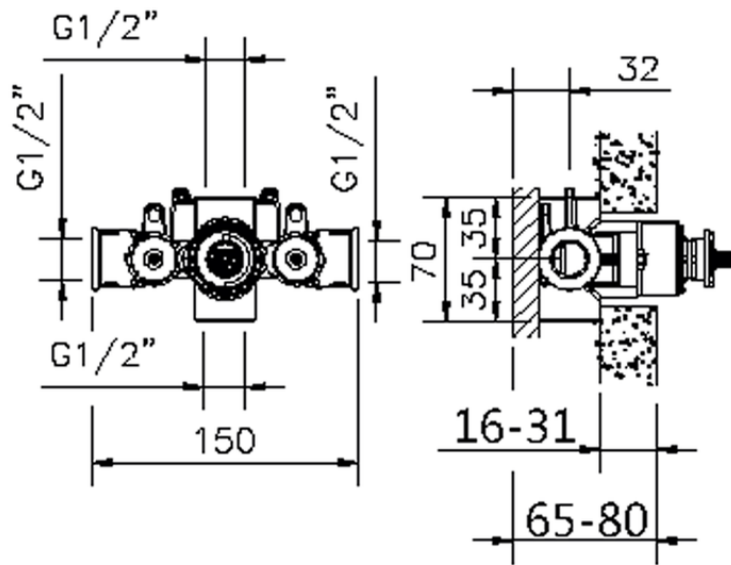

Parte externa termostático ducha empotrada THERMO_SU007200

SU007200

<https://es.huberitalia.com/parte-externa-termostatico-ducha-empotrada-thermo-su007200>

Piastra/Plate/Plaque/Platte/Placa

2-3mm: XX 25-40 YY 76-91

10mm: XX 16-31 YY 65-80

ZB007221

<https://es.huberitalia.com/parte-empotrada-termostatico-ducha-3-4-empotrado-zb007221>

ZB007201

<https://es.huberitalia.com/parte-empotrada-termostatico-ducha-1-2-empotrado-zb007201>