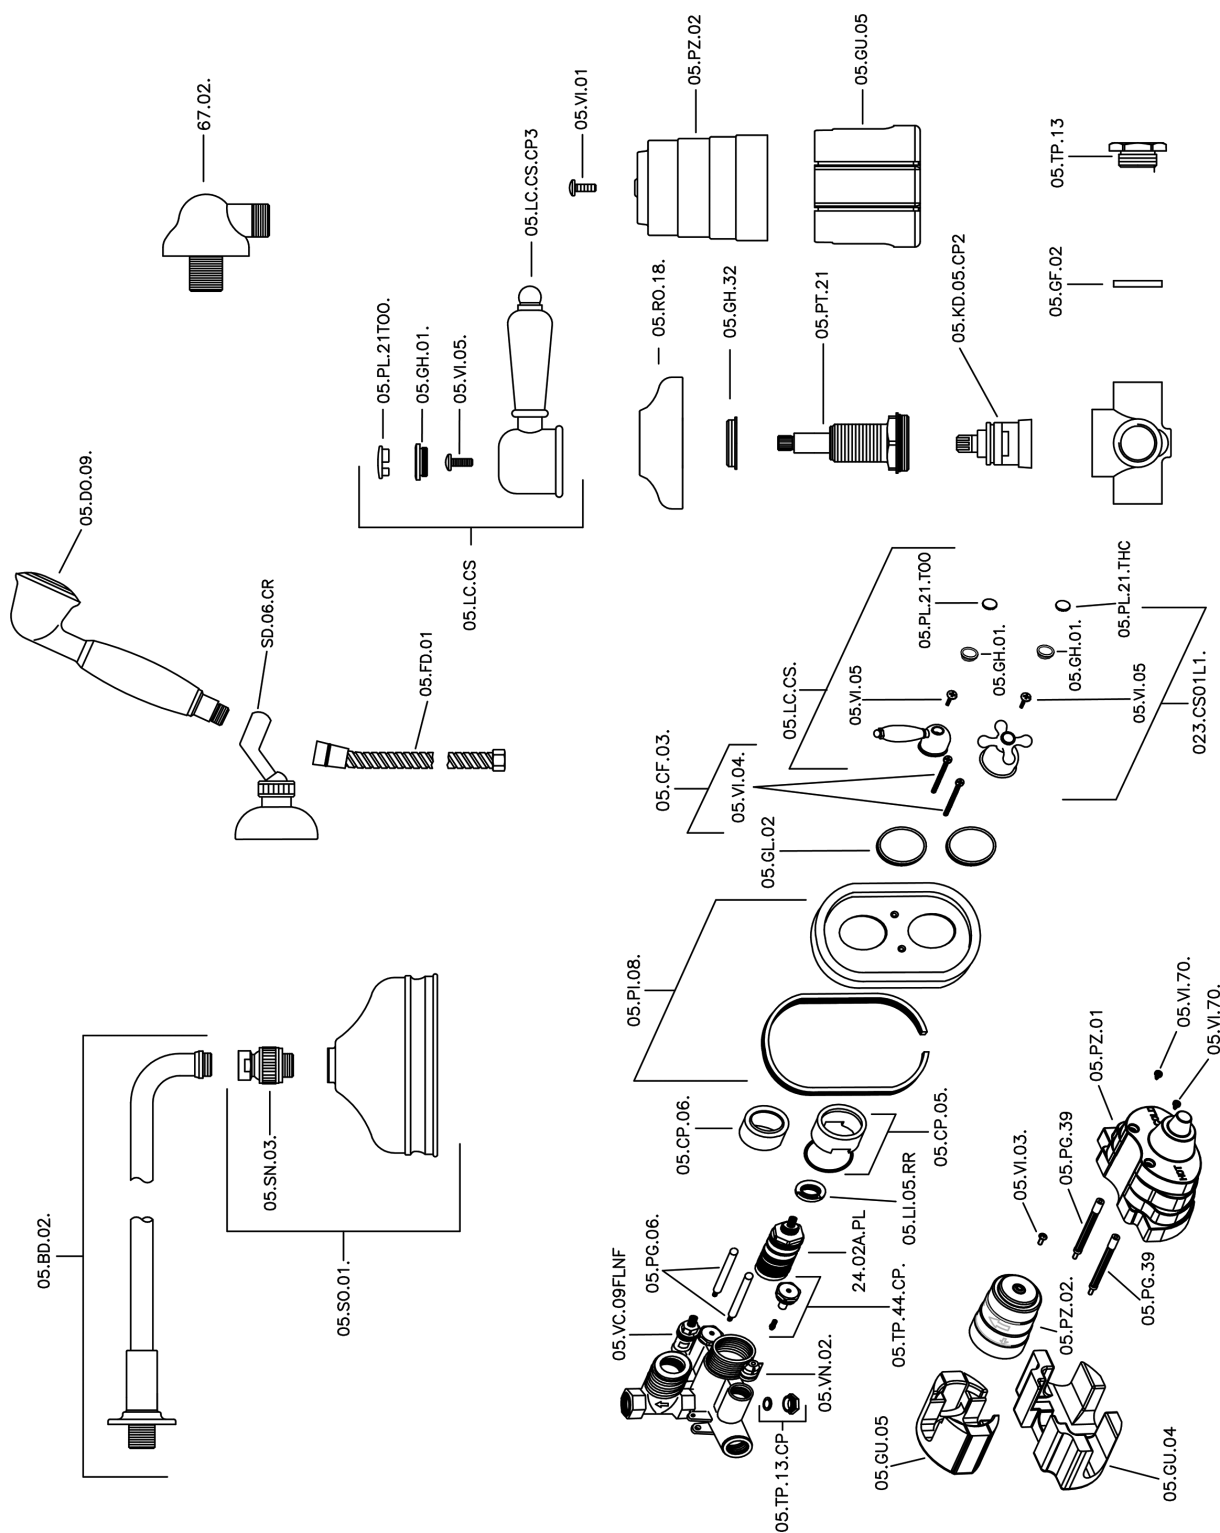

## Conjunto ducha termostática empotrada CROISSETTE\_913.CS01H.

913.CS01H.

<https://es.huberitalia.com/conjunto-ducha-termostatica-empotrada-croisette-913-cs01h>

2025-02-22