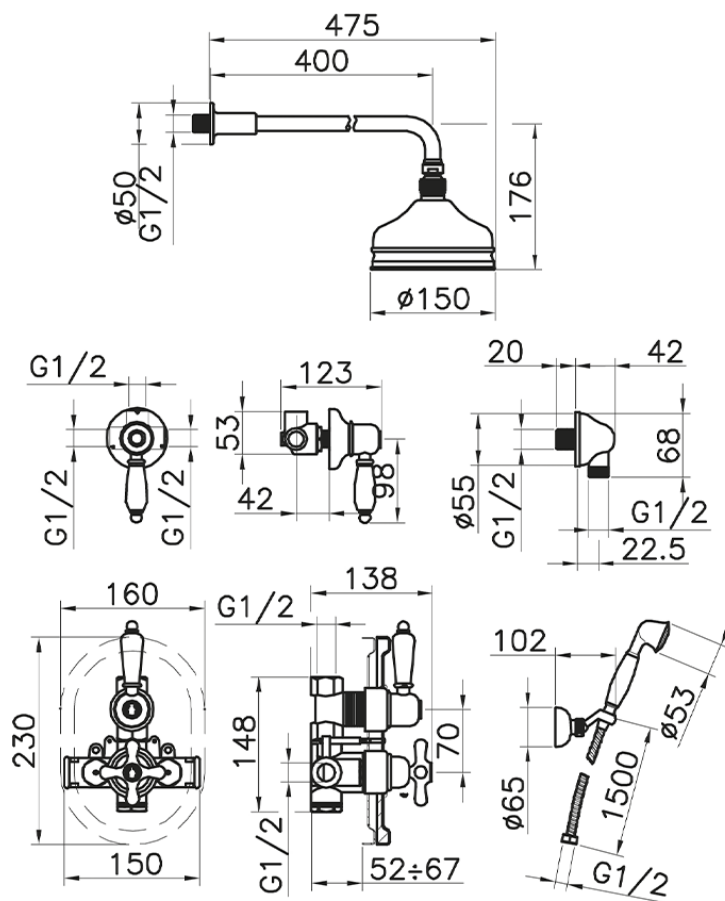

## Conjunto ducha termostática empotrada CROISSETTE\_913.CS01H.

913.CS01H.

<https://es.huberitalia.com/conjunto-ducha-termostatica-empotrada-croisette-913-cs01h>

2025-02-22