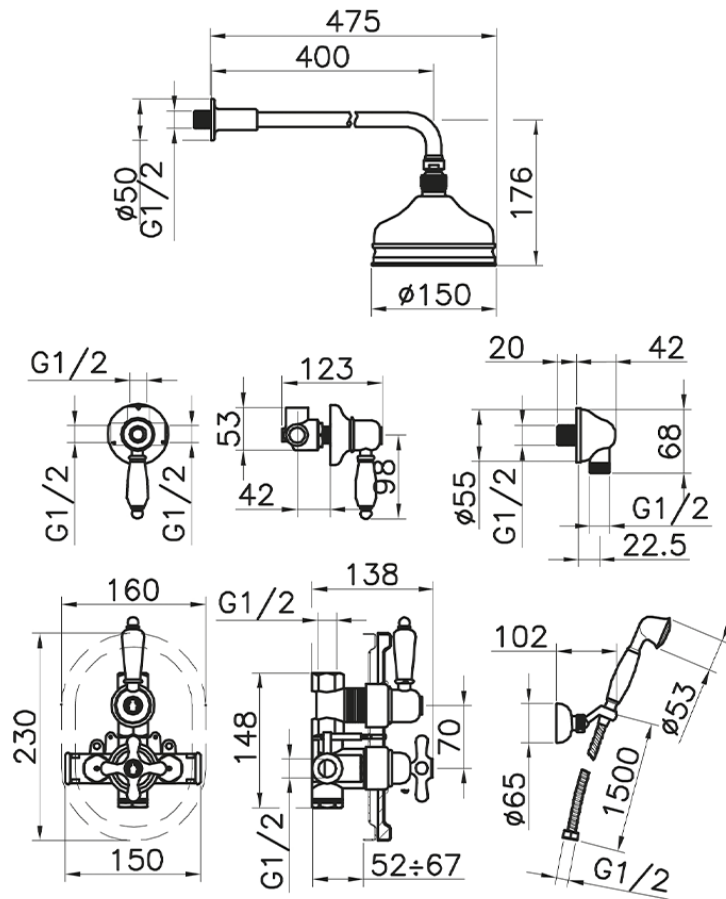

Conjunto ducha termostática empotrada CROISSETTE_913.CS01H.

913.CS01H.

<https://es.huberitalia.com/conjunto-ducha-termostatica-empotrada-croisette-913-cs01h>

2025-04-18