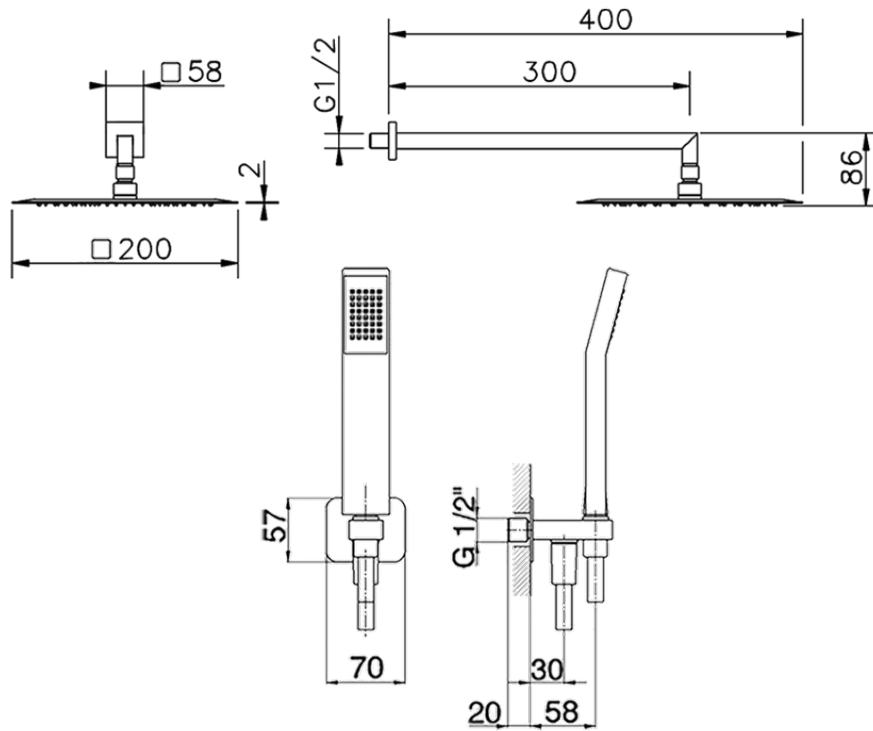

Kit brazo ducha con toma de agua SHOWER_SS0K0040

SS0K0040

<https://es.huberitalia.com/kit-brazo-ducha-con-toma-de-agua-shower-ss0k0040>

2025-04-18