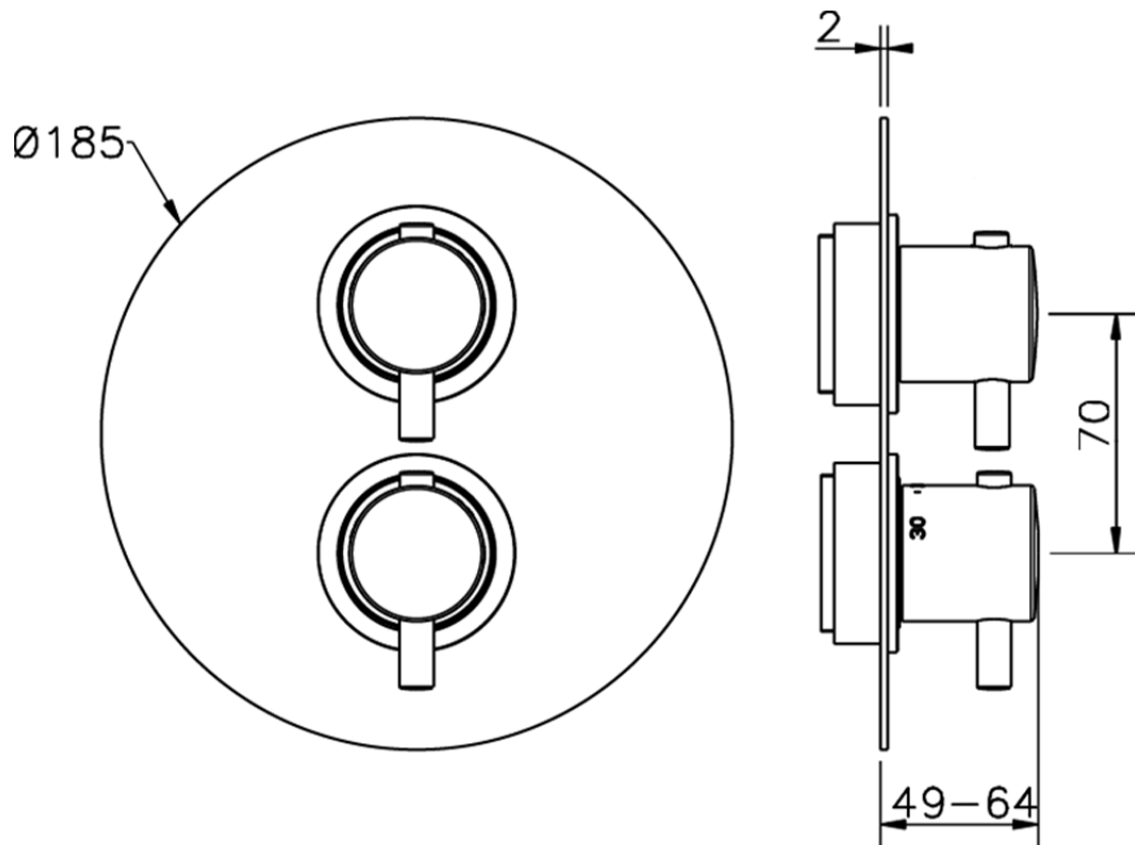

Parte externa termostático ducha emp. 1 salida M32_MT007300

MT007300

<https://es.huberitalia.com/parte-externa-termostatico-ducha-emp-1-salida-m32-mt007300>

Piastra/Plate/Plaque/Platte/Placa

2-3mm: XX 25-40 YY 76-91

10 mm: XX 16-31 YY 65-80

ZB007301

<https://es.huberitalia.com/parte-empotrada-termostatico-ducha-1-salida-empotrado-zb007301>

2024-09-19