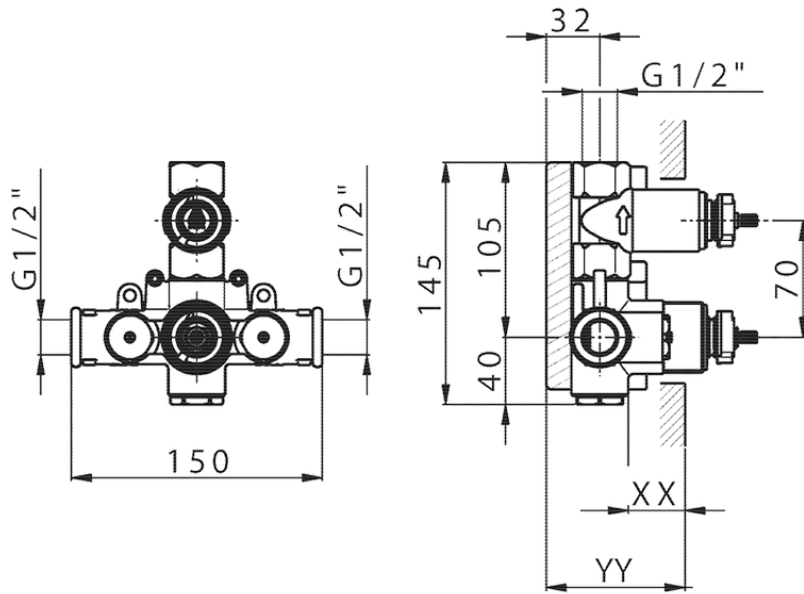

Parte externa termostático ducha emp. 1 salida M32_MT007300

MT007300

<https://es.huberitalia.com/parte-externa-termostatico-ducha-emp-1-salida-m32-mt007300>

Piastra/Plate/Plaque/Platte/Placa

2-3mm: XX 25-40 YY 76-91

10 mm: XX 16-31 YY 65-80

ZB007301

<https://es.huberitalia.com/parte-empotrada-termostatico-ducha-1-salida-empotrado-zb007301>

2024-09-19