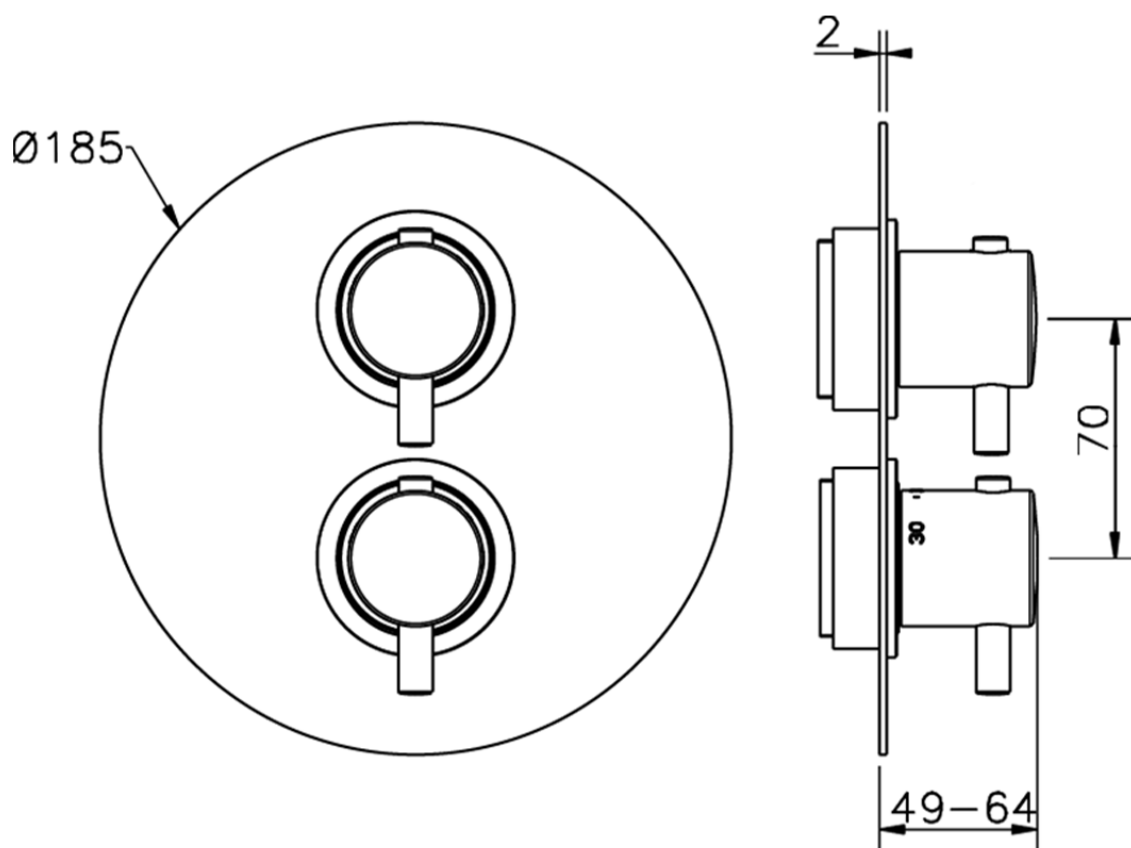

Parte externa termostático ducha emp. 1 salida M32_MT007300

MT007300

<https://es.huberitalia.com/parte-externa-termostatico-ducha-emp-1-salida-m32-mt007300>

Piastra/Plate/Plaque/Platte/Placa

2-3mm: XX 25-40 YY 76-91

10 mm: XX 16-31 YY 65-80

ZB007301

<https://es.huberitalia.com/parte-empotrada-termostatico-ducha-1-salida-empotrado-zb007301>

2024-09-20