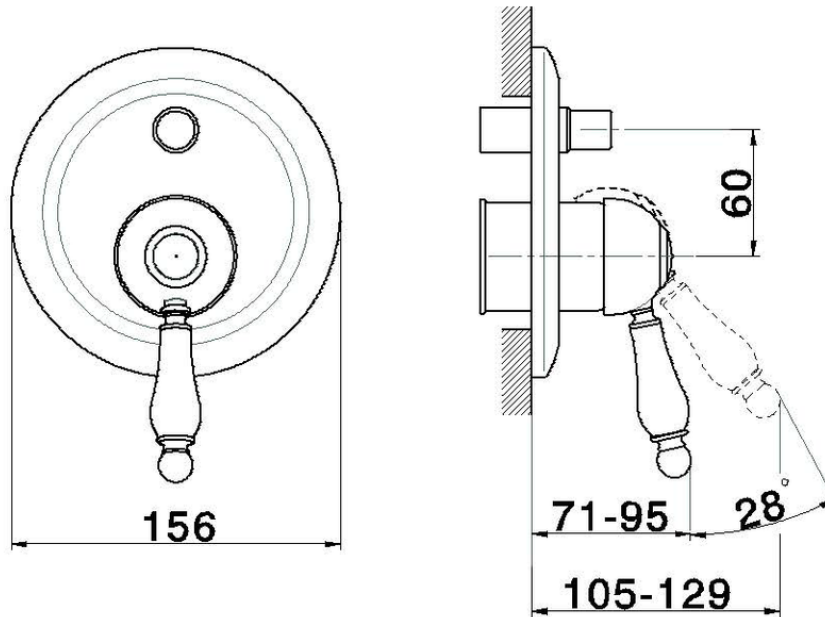

## Parte externa monomando baño/ducha empotrado CROISSETTE\_CM002100

CM002100

<https://es.huberitalia.com/parte-externa-monomando-bano-ducha-empotrado-croisette-cm002100>

ZB002210

<https://es.huberitalia.com/parte-empotrada-monomando-bano-ducha-empotrado-zb002210>