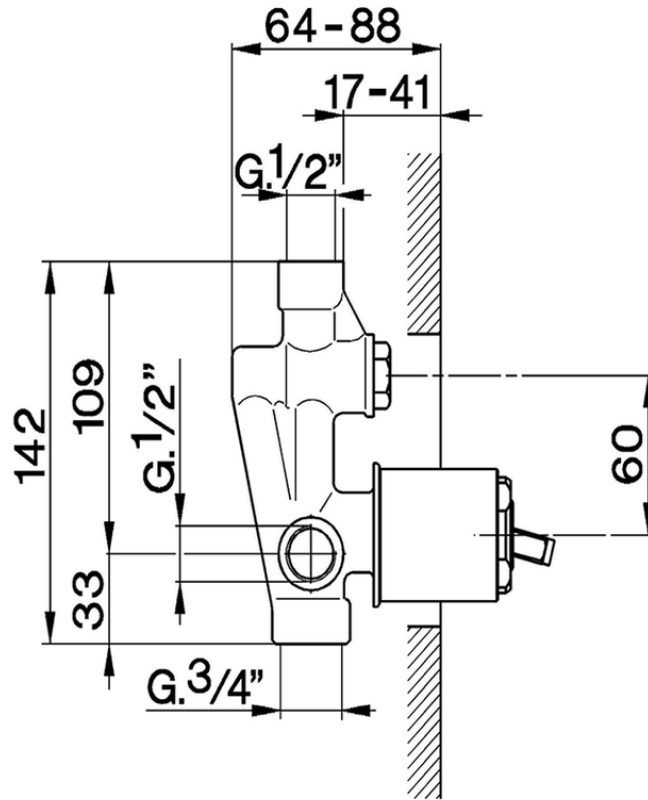

## Parte externa monomando baño/ducha empotrado CROISSETTE\_CM002100

CM002100

<https://es.huberitalia.com/parte-externa-monomando-bano-ducha-empotrado-croisette-cm002100>

ZB002210

<https://es.huberitalia.com/parte-empotrada-monomando-bano-ducha-empotrado-zb002210>