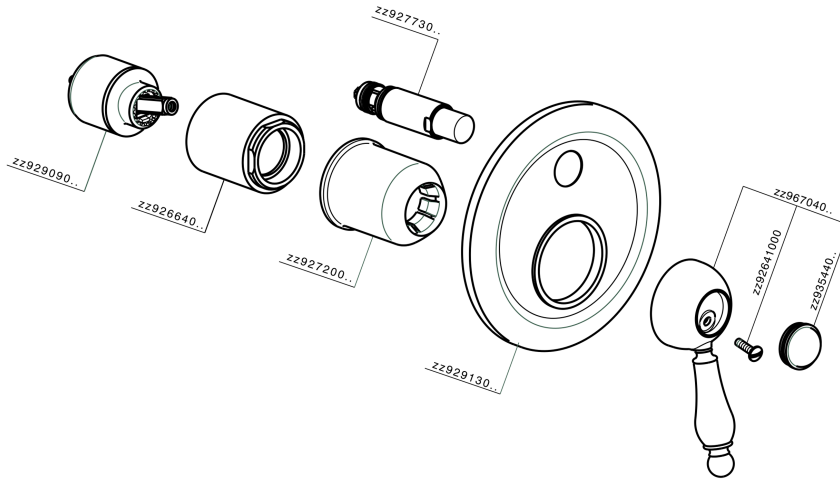

Parte externa monomando baño/ducha empotrado CROISSETTE_CM002100

MODELO **CM002100**

Parte externa monomando baño/ducha empotrado, desviador automático 2 salidas, sin parte empotrada, para art. ZB002210

ACABADOS DISPONIBLES

-  **21** 21 Cromo
-  **27** 27 Bronce Viejo
-  **2G** 2G Oro Viejo
-  **2W** 2W Oro Cepillado

CARACTERÍSTICAS

Instalación **Empotrado**
Empotrado 1 **ZB002210**

Parte externa monomando baño/ducha empotrado CROISSETTE_CM002100

CM002100

<https://es.huberitalia.com/parte-externa-monomando-bano-ducha-empotrado-croisette-cm002100>

Parte empotrada monomando baño/ducha EMPOTRADO_ZB002210

MODELO **ZB002210**

Parte empotrada monomando baño/ducha, desviador
2 salidas 1/2" y 3/4", sin parte externa

ACABADOS DISPONIBLES

04 04 Sin Acabado

CARACTERÍSTICAS

Instalación	Empotrado
Recambio Cartucho	ZZ92909000
Cartucho Monomando 43 mm	
Empotrado	1

2024-12-22