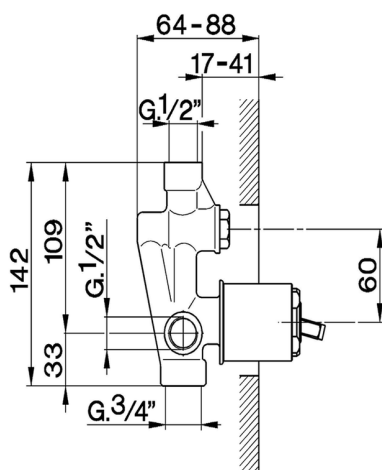

Parte externa monomando baño/ducha empotrado CROISSETTE_CM002100

MODELO **CM002100**

Parte externa monomando baño/ducha empotrado, desviador automático 2 salidas, sin parte empotrada, para art. ZB002210

ACABADOS DISPONIBLES

-  **21** 21 Cromo
-  **27** 27 Bronce Viejo
-  **2G** 2G Oro Viejo
-  **2W** 2W Oro Cepillado

CARACTERÍSTICAS

Instalación **Empotrado**
Empotrado 1 **ZB002210**

Parte externa monomando baño/ducha empotrado CROISSETTE_CM002100

CM002100

<https://es.huberitalia.com/parte-externa-monomando-bano-ducha-empotrado-croisette-cm002100>

Parte empotrada monomando baño/ducha EMPOTRADO_ZB002210

MODELO **ZB002210**

Parte empotrada monomando baño/ducha, desviador
2 salidas 1/2" y 3/4", sin parte externa

ACABADOS DISPONIBLES

04 04 Sin Acabado

CARACTERÍSTICAS

Instalación	Empotrado
Recambio Cartucho	ZZ92909000
Cartucho Monomando 43 mm	
Empotrado	1

2024-12-22