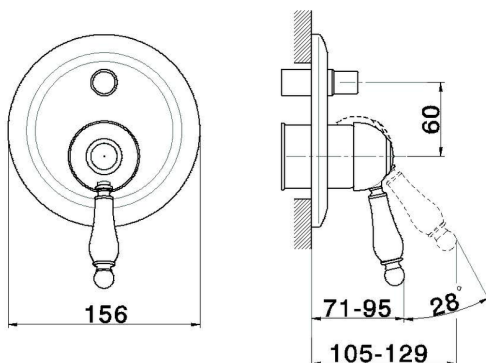

Parte externa monomando baño/ducha empotrado CROISSETTE_CM002100

MODELO **CM002100**

Parte externa monomando baño/ducha empotrado, desviador automático 2 salidas, sin parte empotrada, para art. ZB002210

ACABADOS DISPONIBLES

-  **21** 21 Cromo
-  **27** 27 Bronce Viejo
-  **2G** 2G Oro Viejo
-  **2W** 2W Oro Cepillado

CARACTERÍSTICAS

Instalación **Empotrado**
Empotrado 1 **ZB002210**

Parte externa monomando baño/ducha empotrado CROISSETTE_CM002100

CM002100

<https://es.huberitalia.com/parte-externa-monomando-bano-ducha-empotrado-croisette-cm002100>

Parte empotrada monomando baño/ducha EMPOTRADO_ZB002210

MODELO **ZB002210**

Parte empotrada monomando baño/ducha, desviador
2 salidas 1/2" y 3/4", sin parte externa