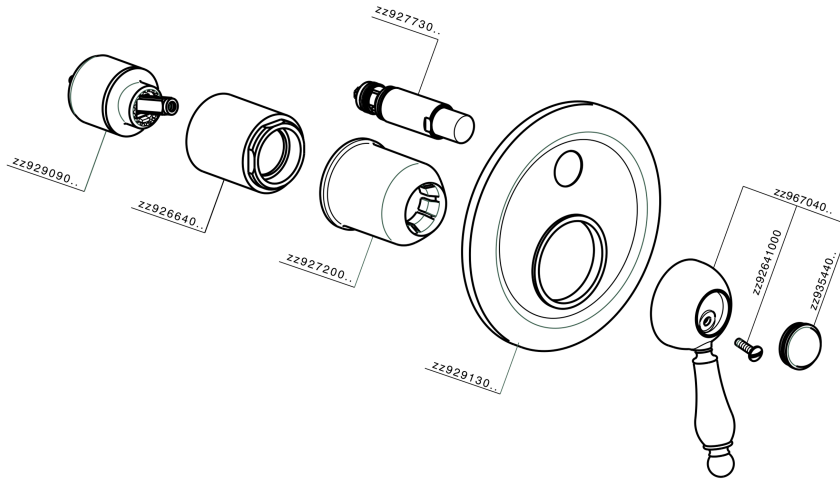

Parte externa monomando baño/ducha empotrado CROISSETTE_CM002100

CM002100

<https://es.huberitalia.com/parte-externa-monomando-bano-ducha-empotrado-croisette-cm002100>

Parte empotrada monomando baño/ducha EMPOTRADO_ZB002210

ZB002210

<https://es.huberitalia.com/parte-empotrada-monomando-bano-ducha-empotrado-zb002210>

2024-12-22