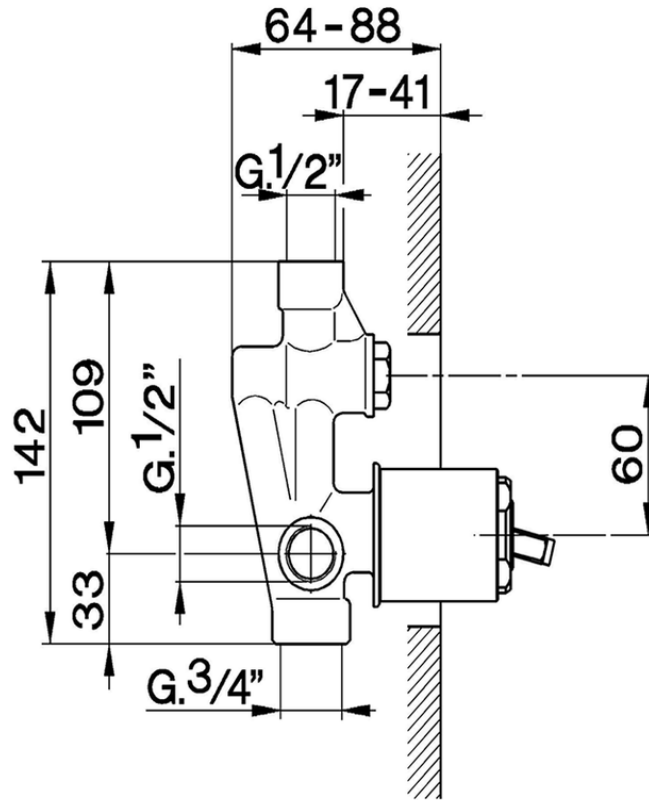

Parte externa monomando baño/ducha empotrado CROISSETTE_CM002100

CM002100

<https://es.huberitalia.com/parte-externa-monomando-bano-ducha-empotrado-croisette-cm002100>

ZB002210

<https://es.huberitalia.com/parte-empotrada-monomando-bano-ducha-empotrado-zb002210>