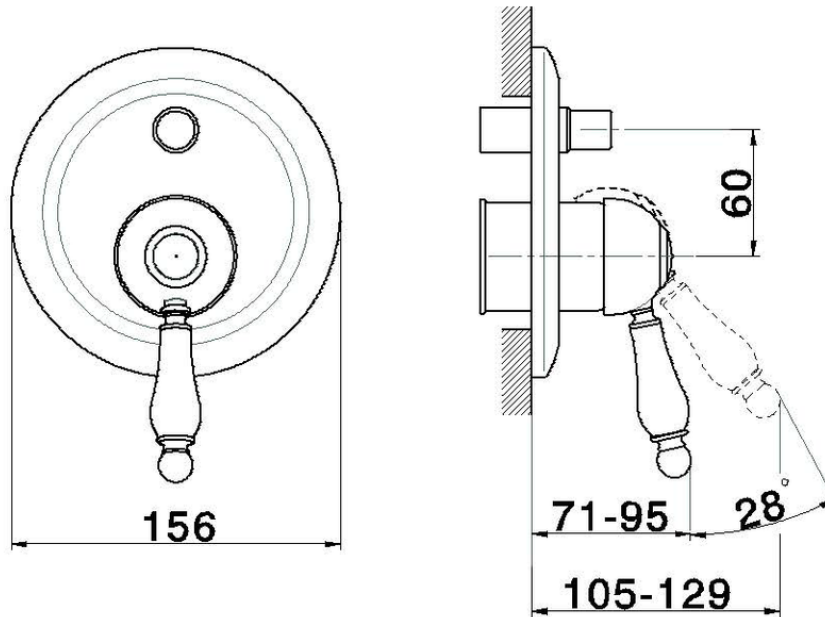

Parte externa monomando baño/ducha empotrado CROISSETTE_CM002100

CM002100

<https://es.huberitalia.com/parte-externa-monomando-bano-ducha-empotrado-croisette-cm002100>

ZB002210

<https://es.huberitalia.com/parte-empotrada-monomando-bano-ducha-empotrado-zb002210>