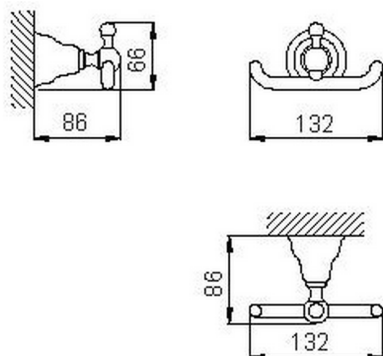

Percha CROISSETTE_4010.01H.

MODELO **4010.01H.**

Percha

ACABADOS DISPONIBLES

-  **AC** AC Níquel Satinado Cepillado
-  **BA** BA Bronce Viejo
-  **CR** CR Cromo
-  **2W** 2W Oro Cepillado

CARACTERÍSTICAS

2026-06-10