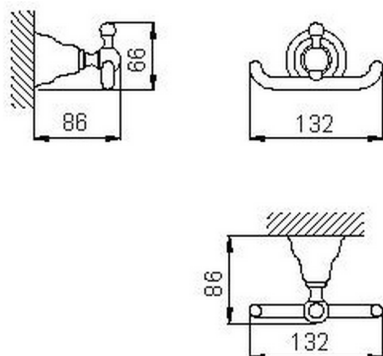

Percha CROISSETTE_4010.01H.

MODELO **4010.01H.**

Percha

ACABADOS DISPONIBLES

-  **AC** AC Níquel Satinado Cepillado
-  **BA** BA Bronce Viejo
-  **CR** CR Cromo
-  **2W** 2W Oro Cepillado

CARACTERÍSTICAS

2026-04-30