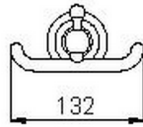

## Percha CROISSETTE\_4010.01H.

MODELO **4010.01H.**

Percha

ACABADOS DISPONIBLES

-  **AC** AC Níquel Satinado Cepillado
-  **BA** BA Bronce Viejo
-  **CR** CR Cromo
-  **2W** 2W Oro Cepillado

CARACTERÍSTICAS