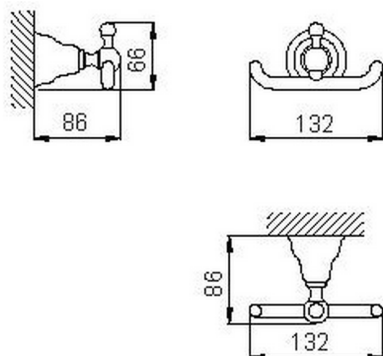

## Percha CROISSETTE\_4010.01H.

MODELO **4010.01H.**

Percha

ACABADOS DISPONIBLES

-  **AC** AC Níquel Satinado Cepillado
-  **BA** BA Bronce Viejo
-  **CR** CR Cromo
-  **2W** 2W Oro Cepillado

CARACTERÍSTICAS