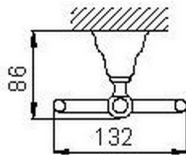

## Percha CROISSETTE\_4010.01H.

MODELO **4010.01H.**

Percha

ACABADOS DISPONIBLES

-  **AC** AC Níquel Satinado Cepillado
-  **BA** BA Bronce Viejo
-  **CR** CR Cromo
-  **2W** 2W Oro Cepillado

CARACTERÍSTICAS