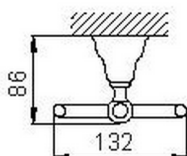

Percha CROISSETTE_4010.01H.

MODELO **4010.01H.**

Percha

ACABADOS DISPONIBLES

-  **AC** AC Níquel Satinado Cepillado
-  **BA** BA Bronce Viejo
-  **CR** CR Cromo
-  **2W** 2W Oro Cepillado

CARACTERÍSTICAS

2026-06-13