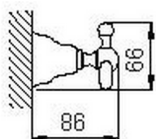

Percha CROISSETTE_4010.01H.

MODELO **4010.01H.**

Percha

ACABADOS DISPONIBLES

-  **AC** AC Níquel Satinado Cepillado
-  **BA** BA Bronce Viejo
-  **CR** CR Cromo
-  **2W** 2W Oro Cepillado

CARACTERÍSTICAS

2026-06-13