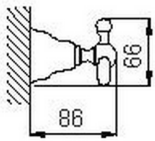

## Percha CROISSETTE\_4010.01H.

MODELO **4010.01H.**

Percha

ACABADOS DISPONIBLES

-  **AC** AC Níquel Satinado Cepillado
-  **BA** BA Bronce Viejo
-  **CR** CR Cromo
-  **2W** 2W Oro Cepillado

CARACTERÍSTICAS