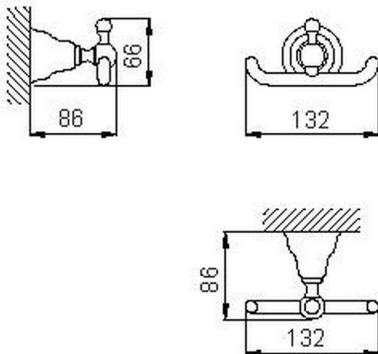

## Percha CROISSETTE\_4010.01H.

MODELO **4010.01H.**

Percha

ACABADOS DISPONIBLES

-  **AC** AC Níquel Satinado Cepillado
-  **BA** BA Bronce Viejo
-  **CR** CR Cromo
-  **2W** 2W Oro Cepillado

CARACTERÍSTICAS