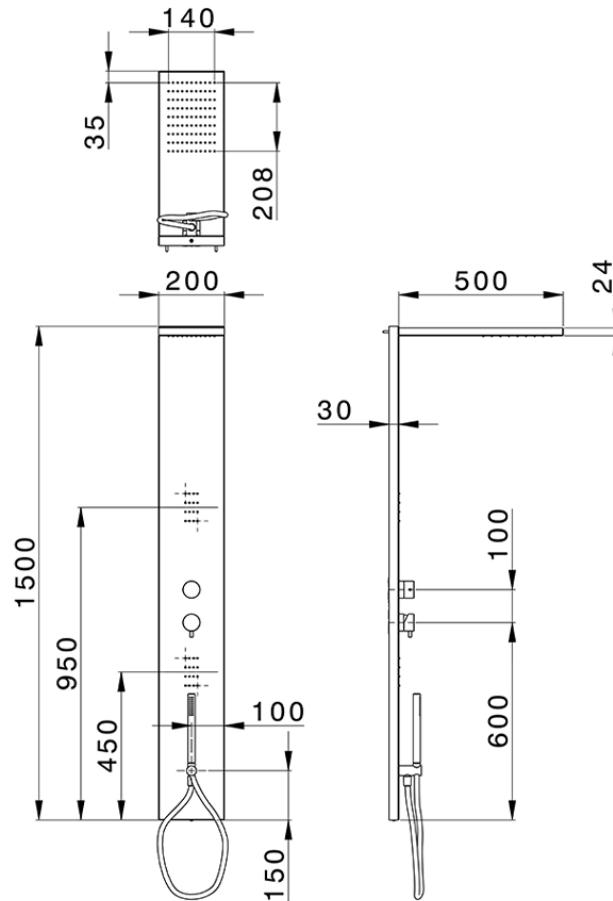

Columna ducha monomando COLUMNS_ZS105000

ZS105000

<https://es.huberitalia.com/columna-ducha-monomando-columns-zs105000>

2026-05-20