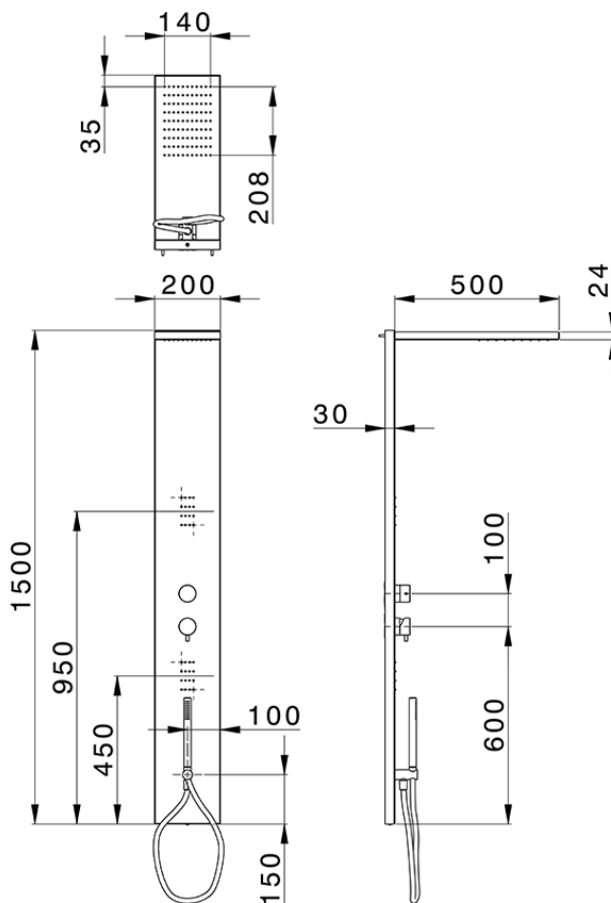

Columna ducha monomando COLUMNS_ZS105000

ZS105000

<https://es.huberitalia.com/columna-ducha-monomando-columns-zs105000>

2026-06-13