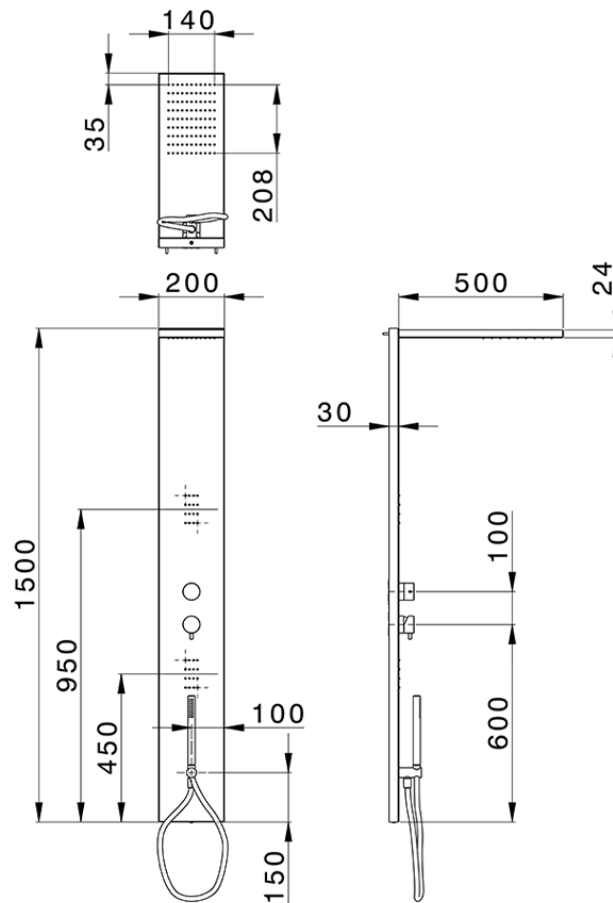

Columna ducha monomando COLUMNS_ZS105000

ZS105000

<https://es.huberitalia.com/columna-ducha-monomando-columns-zs105000>

2026-06-10