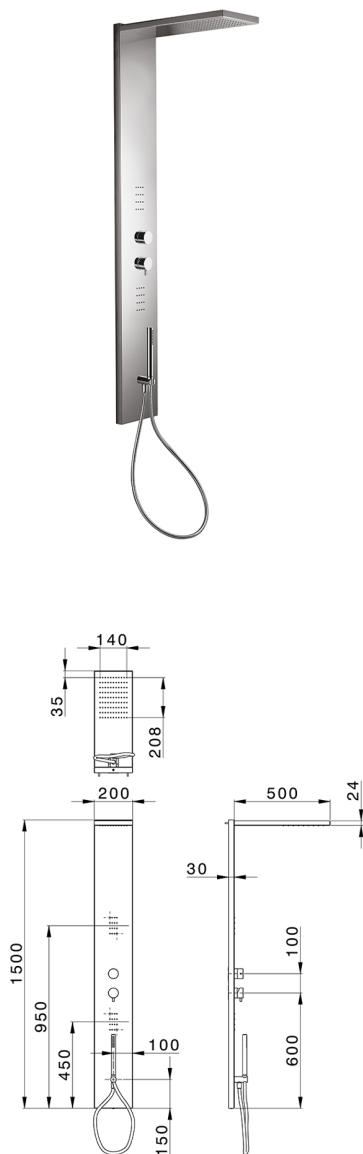

## Columna ducha monomando COLUMNS\_ZS105000

MODELO **ZS105000**

Panel de ducha monomando 3 funciones, panel ducha de acero inoxidable AISI 304, devistop 3 salidas, soporte duchita con toma de agua, duchita una función Ø 23 mm de Latón, 2 rociadores frontales, rociador rectangular 200x500x24 mm de Inox, función lluvia, flexible PVC 150 cm

### ACABADOS DISPONIBLES

-  **D1** D1 Inox Cepillado
-  **40** 40 Negro Mate
-  **4Q** 4Q Blanco Mate
-  **D2** D2 Inox brillo

### CARACTERÍSTICAS

Recambio Cartucho **ZZ99751000**

**Cartucho Monomando 35 mm**

#### SafeTouch

El sistema Huber SafeTouch mantiene el cuerpo de la grifería frío al cuerpo durante el uso.