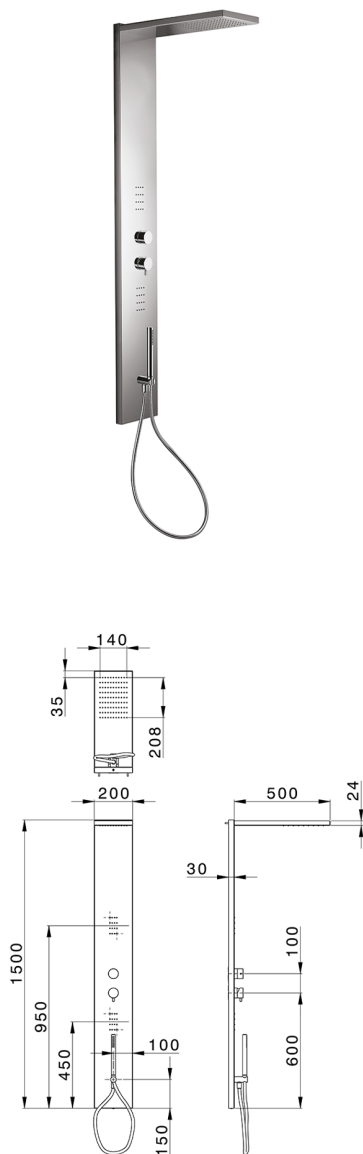

Columna ducha monomando COLUMNS_ZS105000

MODELO **ZS105000**

Panel de ducha monomando 3 funciones, panel ducha de acero inoxidable AISI 304, devistop 3 salidas, soporte duchita con toma de agua, duchita una función Ø 23 mm de Latón, 2 rociadores frontales, rociador rectangular 200x500x24 mm de Inox, función lluvia, flexible PVC 150 cm

ACABADOS DISPONIBLES

-  **D1** D1 Inox Cepillado
-  **40** 40 Negro Mate
-  **4Q** 4Q Blanco Mate
-  **D2** D2 Inox brillo

CARACTERÍSTICAS

Recambio Cartucho **ZZ99751000**

Cartucho Monomando 35 mm

SafeTouch

El sistema Huber SafeTouch mantiene el cuerpo de la grifería frío al cuerpo durante el uso.

Termostático

El Termostático Huber es tu gestor personal del agua, ayudándote a manejar, controlar y ahorrar agua y energía.