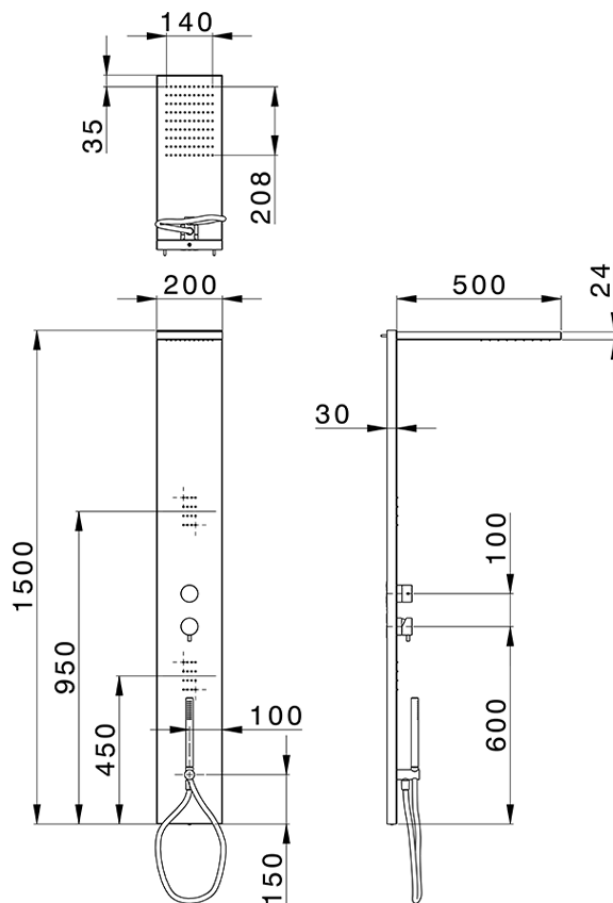

Columna ducha monomando COLUMNS_ZS105000

ZS105000

<https://es.huberitalia.com/columna-ducha-monomando-columns-zs105000>

2026-04-30