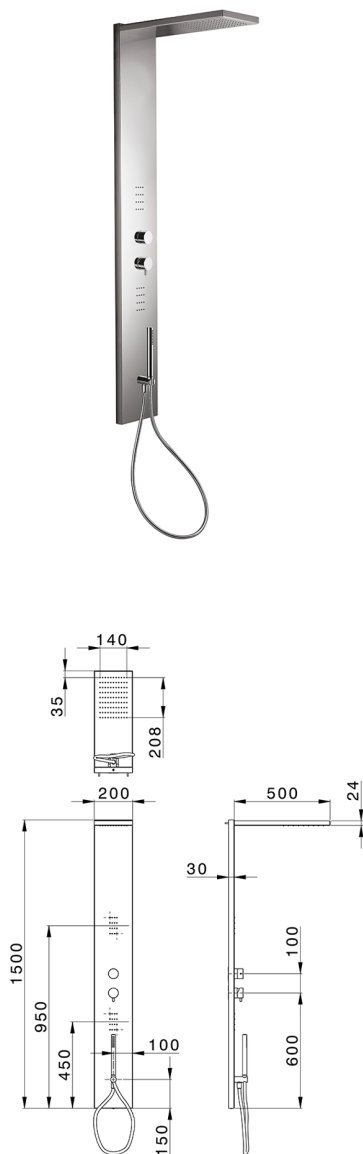

## Columna ducha monomando COLUMNS\_ZS105000

MODELO **ZS105000**

Panel de ducha monomando 3 funciones, panel ducha de acero inoxidable AISI 304, devistop 3 salidas, soporte duchita con toma de agua, duchita una función Ø 23 mm de Latón, 2 rociadores frontales, rociador rectangular 200x500x24 mm de Inox, función lluvia, flexible PVC 150 cm

### ACABADOS DISPONIBLES

-  **D1** D1 Inox Cepillado
-  **40** 40 Negro Mate
-  **4Q** 4Q Blanco Mate
-  **D2** D2 Inox brillo

### CARACTERÍSTICAS

Recambio Cartucho **ZZ99751000**

**Cartucho Monomando 35 mm**

### SafeTouch

El sistema Huber SafeTouch mantiene el cuerpo de la grifería frío al cuerpo durante el uso.