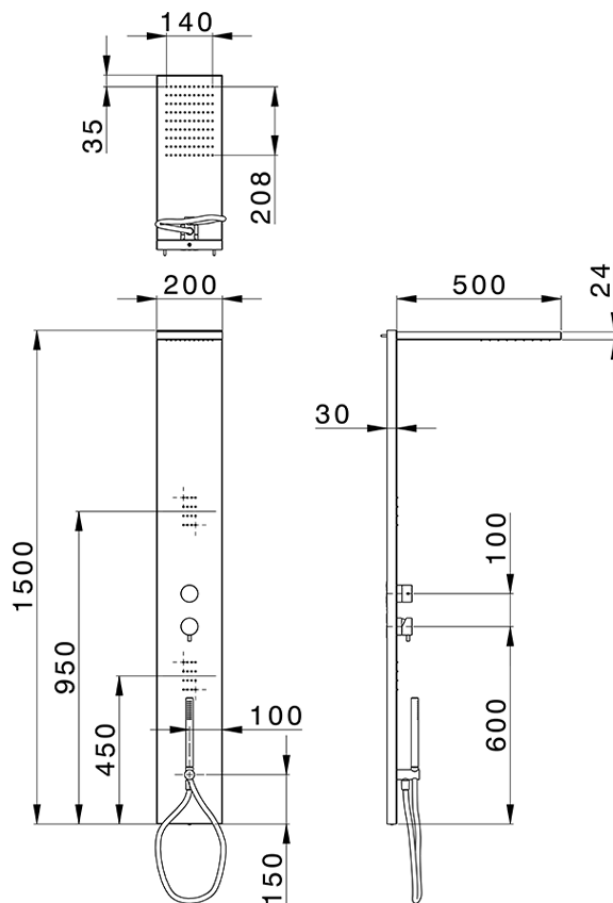

Columna ducha monomando COLUMNS_ZS105000

ZS105000

<https://es.huberitalia.com/columna-ducha-monomando-columns-zs105000>

2026-06-15