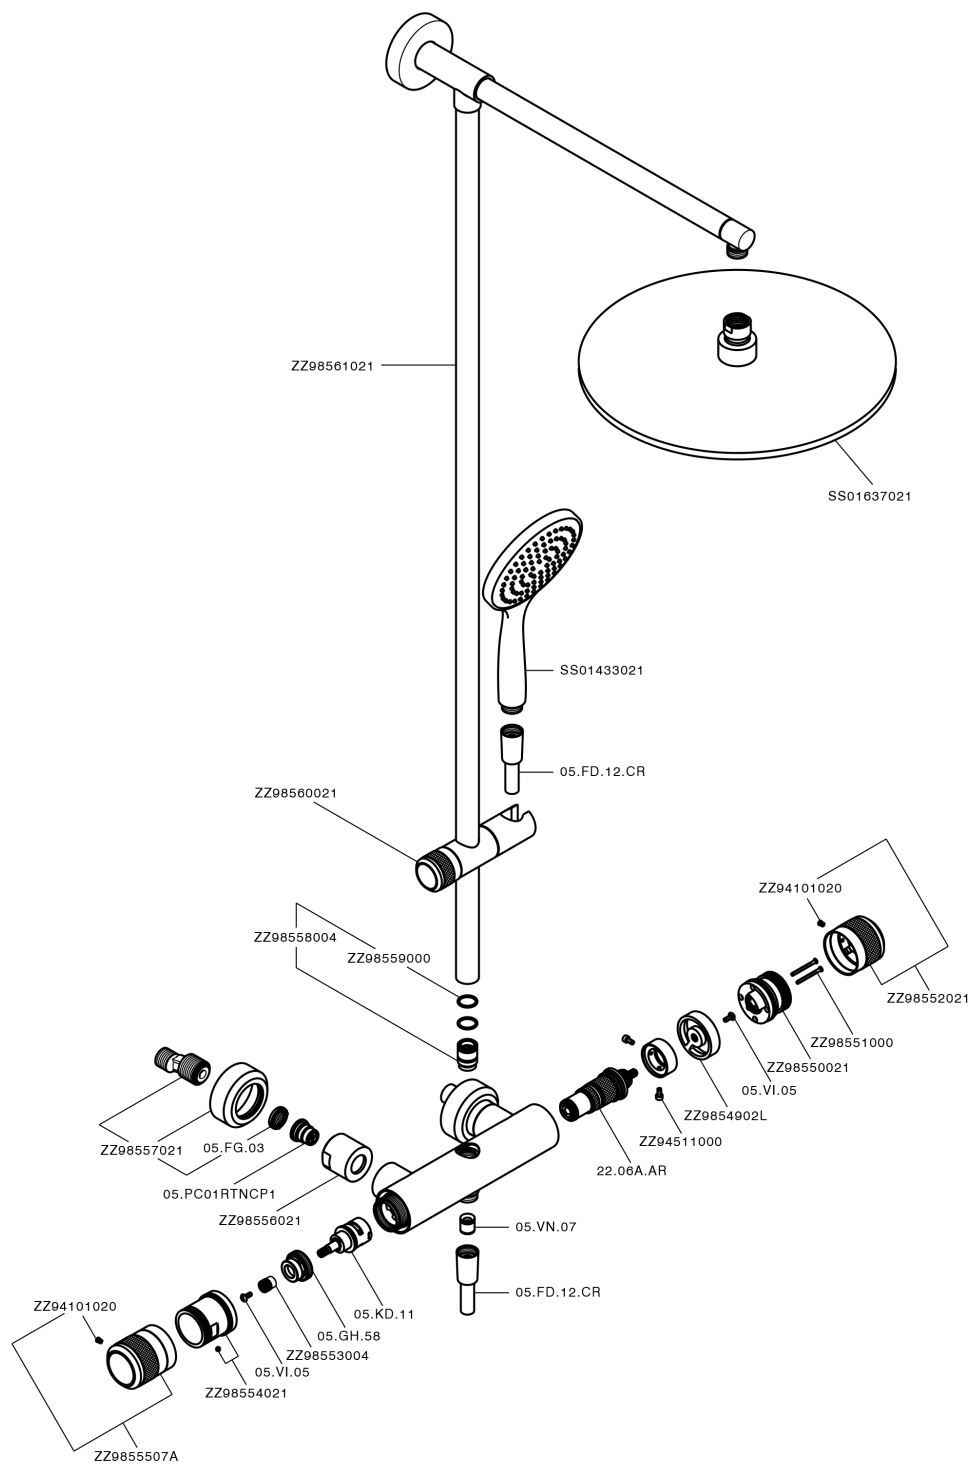

Columna termostática ducha 2 funciones CHRONOS_CRC78010

MODELO **CRC78010**

Columna termostática ducha 2 funciones, devia stop 2 salidas, columna fija, soporte duchita corredizo, duchita una función Emotion Ø130 mm de ABS, rociador redondo Ø 400 mm espesor 8 mm de Latón, flexible liso SUPREME 150 cm

ACABADOS DISPONIBLES

21 21 Cromo

2F 2F Níquel Cepillado

2Q 2Q Black Titanium

CARACTERÍSTICAS

Recambio Cartucho **22.04A.AR - ZZ97279004**

Cartucho Termostático Argo 2 (filtro lungo)

DeviaStop

La tecnología Huber DeviaStop le permite ajustar el caudal de agua y dirigirla hacia la salida elegida (rociador superior, ducha de mano, etc.).

SafeTouch

El sistema Huber SafeTouch mantiene el cuerpo de la grifería frío al cuerpo durante el uso.

Termostático

El Termostático Huber es tu gestor personal del agua, ayudándote a manejar, controlar y ahorrar agua y energía.

Columna termostática ducha 2 funciones CHRONOS_CRC78010

CRC78010

<https://es.huberitalia.com/columna-termostatica-ducha-2-funciones-chronos-crc78010>