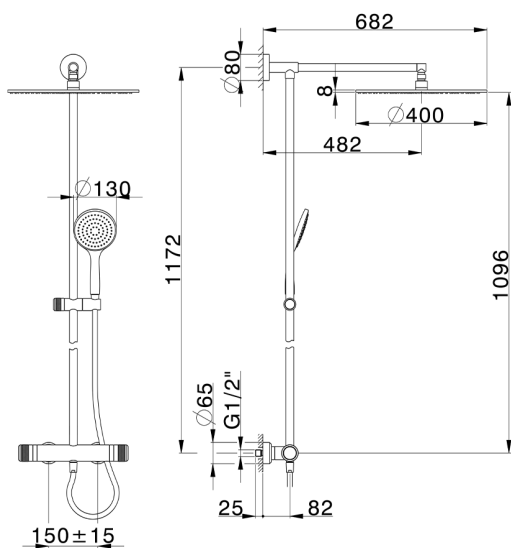

Columna termostática ducha 2 funciones CHRONOS_CRC78010

MODELO **CRC78010**

Columna termostática ducha 2 funciones, devia stop 2 salidas, columna fija, soporte duchita corredizo, duchita una función Emotion Ø130 mm de ABS, rociador redondo Ø 400 mm espesor 8 mm de Latón, flexible liso SUPREME 150 cm

ACABADOS DISPONIBLES

21 21 Cromo

2F 2F Níquel Cepillado

2Q 2Q Black Titanium

CARACTERÍSTICAS

Recambio Cartucho **22.04A.AR - ZZ97279004**

Cartucho Termostático Argo 2 (filtro lungo)

DeviaStop

La tecnología Huber DeviaStop le permite ajustar el caudal de agua y dirigirla hacia la salida elegida (rociador superior, ducha de mano, etc.).

SafeTouch

El sistema Huber SafeTouch mantiene el cuerpo de la grifería frío al cuerpo durante el uso.