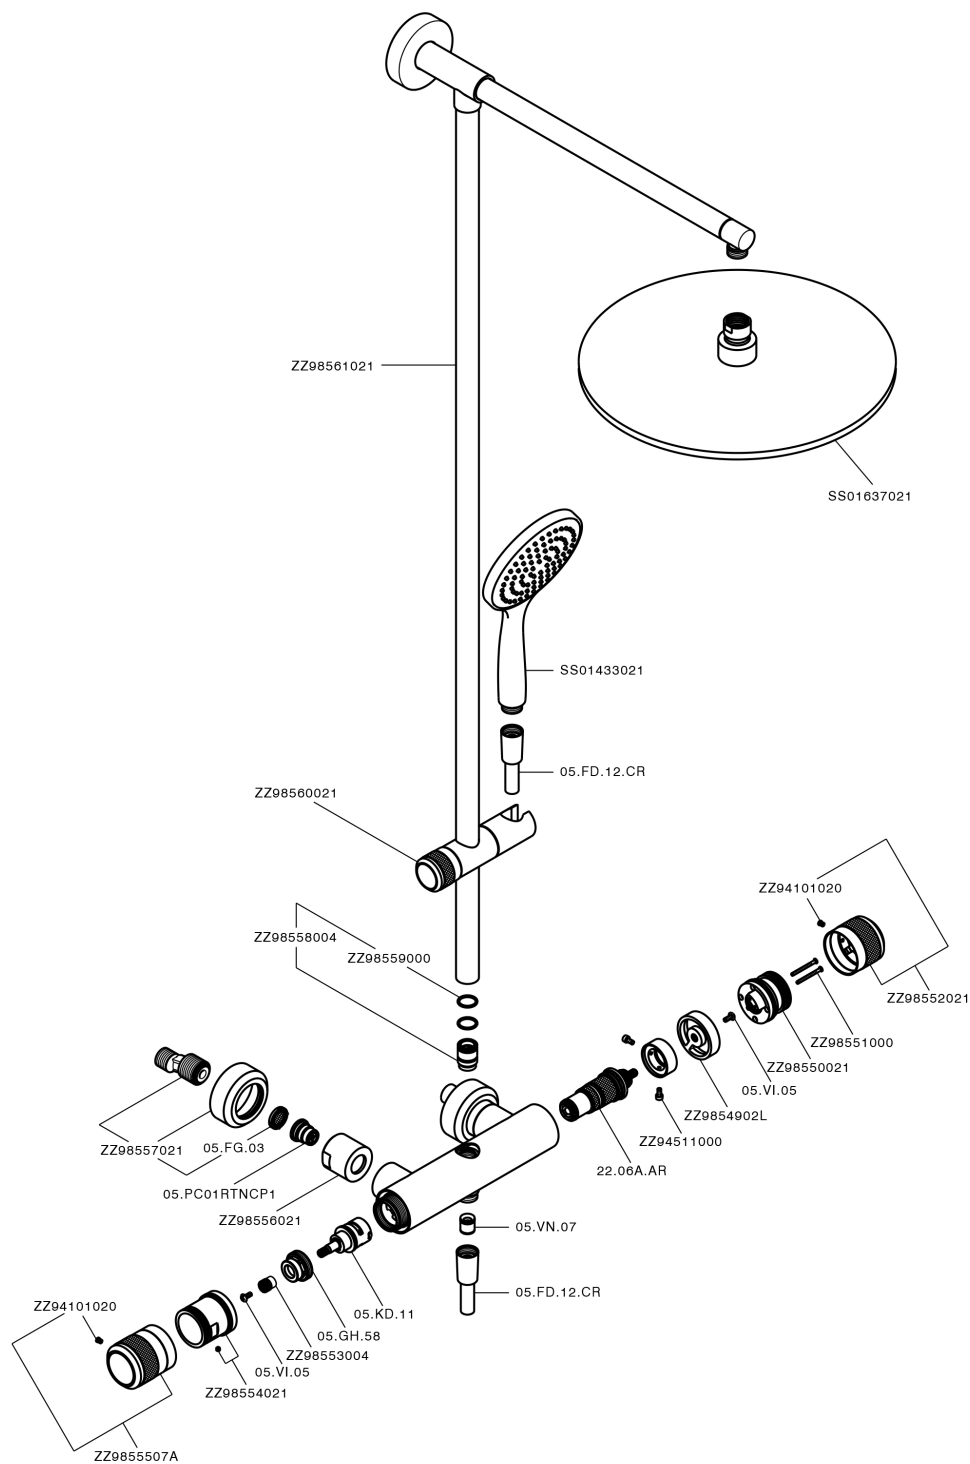

## Columna termostática ducha 2 funciones CHRONOS\_CRC78010

CRC78010

<https://es.huberitalia.com/columna-termostatica-ducha-2-funciones-chronos-crc78010>

2024-12-22