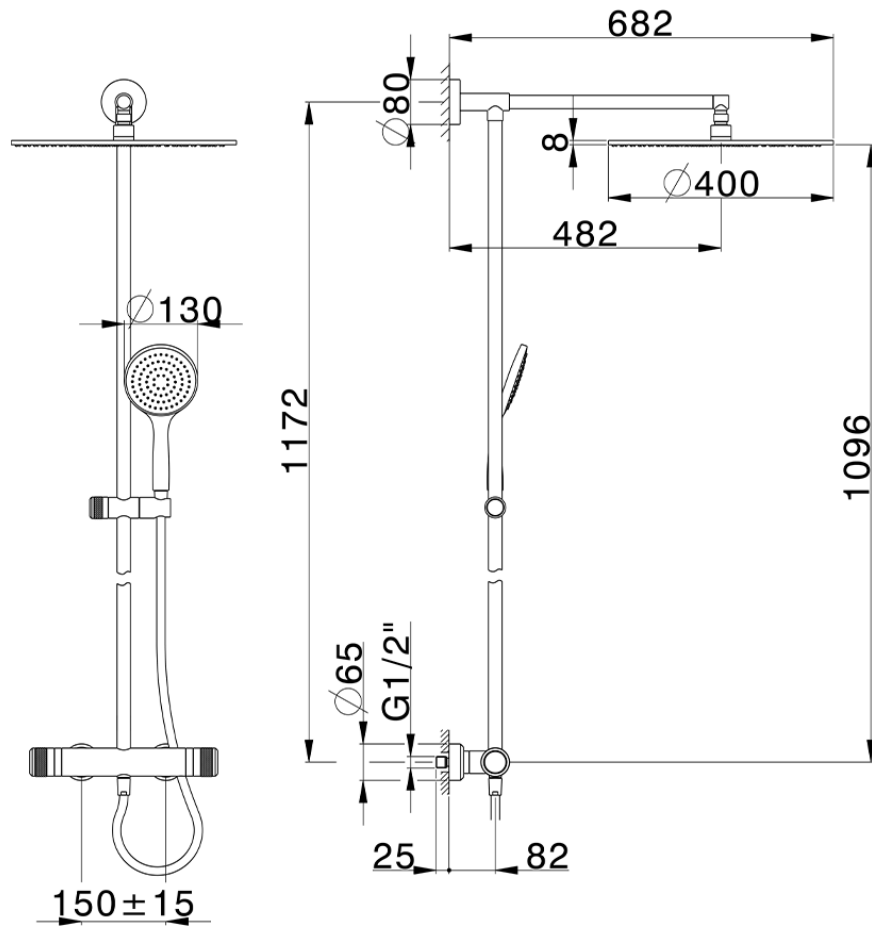

Columna termostática ducha 2 funciones CHRONOS\_CRC78010

CRC78010

<https://es.huberitalia.com/columna-termostatica-ducha-2-funciones-chronos-crc78010>

2024-12-22