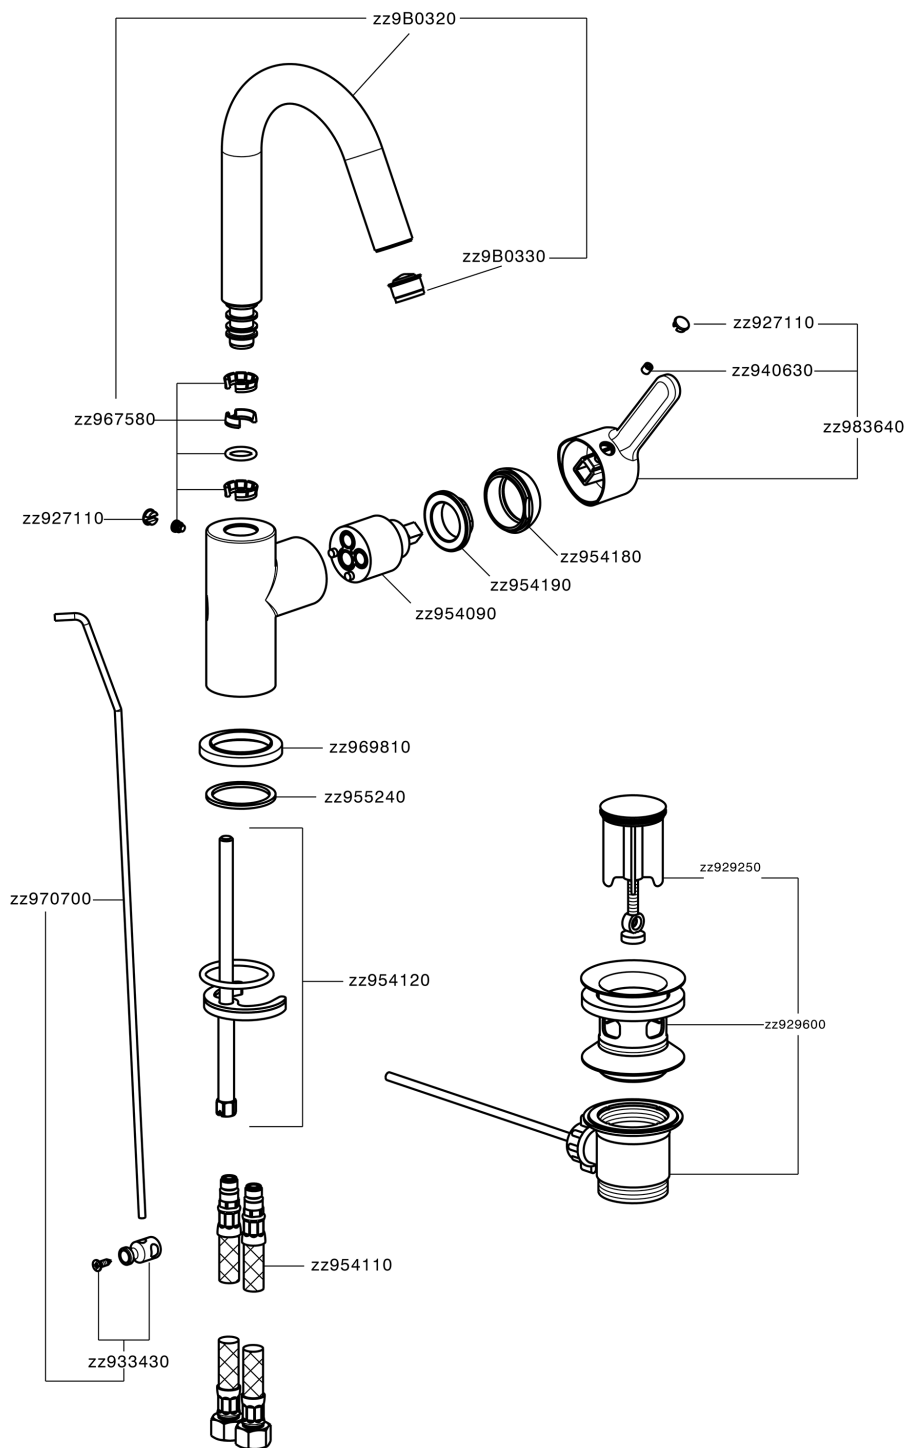

Lavabo monomando EnergySave H2_H2000475

H2000475

<https://es.huberitalia.com/lavabo-monomando-energysave-h2-h2000475>

2026-04-29