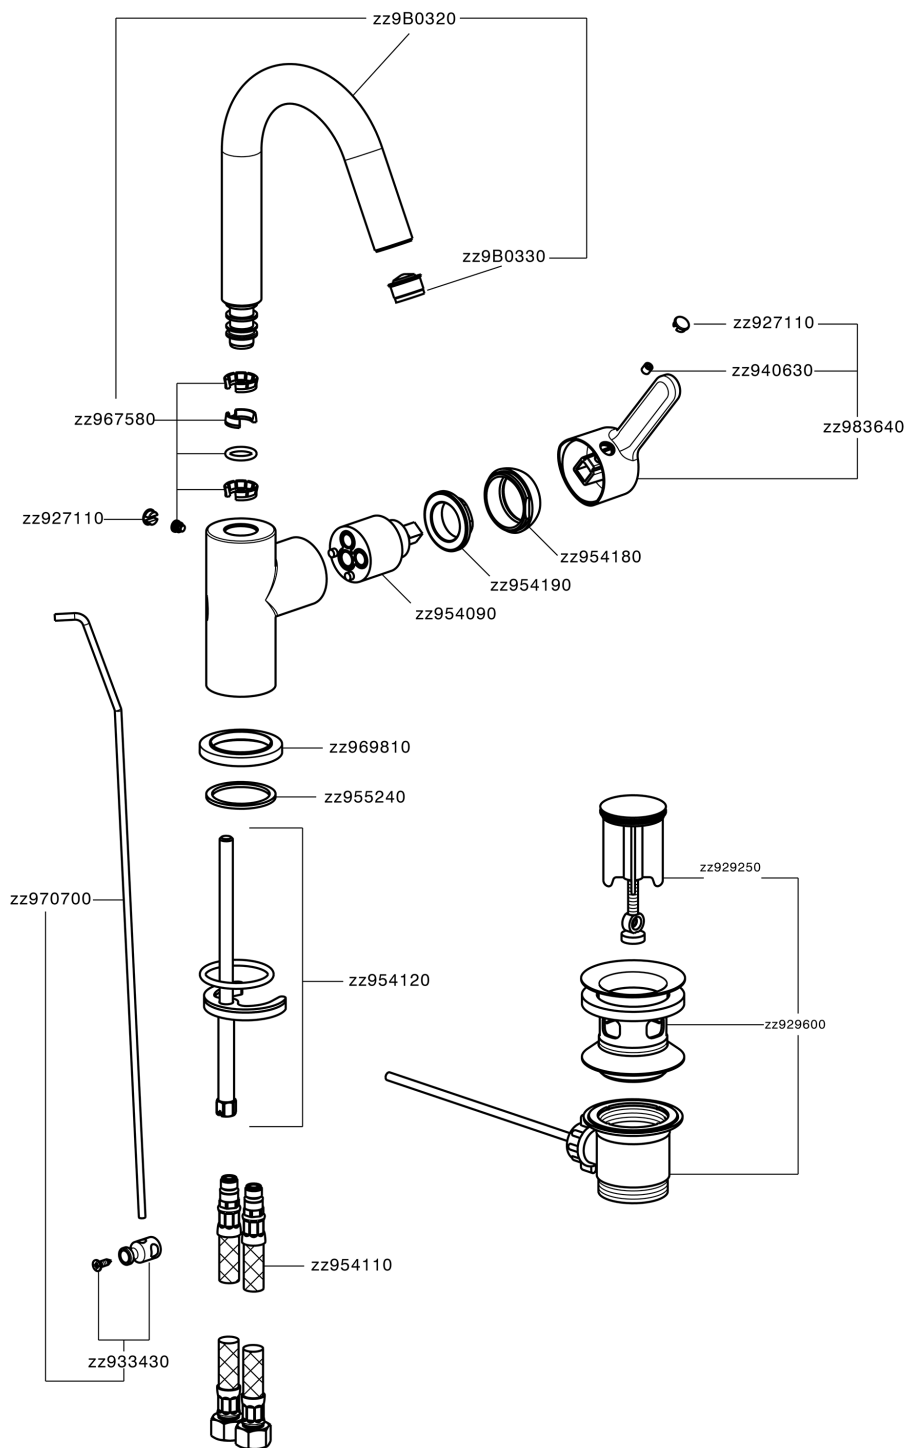

Lavabo monomando EnergySave H2_H2000475

H2000475

<https://es.huberitalia.com/lavabo-monomando-energysave-h2-h2000475>

2026-06-10