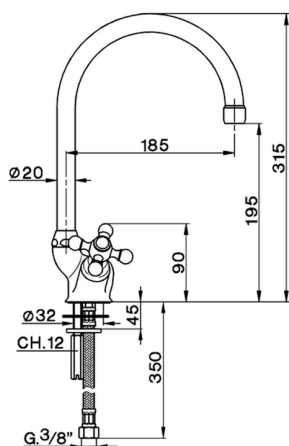

## Fregadero KITCHEN\_AC900530

MODELO **AC900530**

Fregadero, caño giratorio, latiguillos acero G.3/8"

ACABADOS DISPONIBLES

-  **21** 21 Cromo
-  **26** 26 Cobre Viejo
-  **27** 27 Bronce Viejo
-  **2A** 2A Niquel Satinado Cepillado