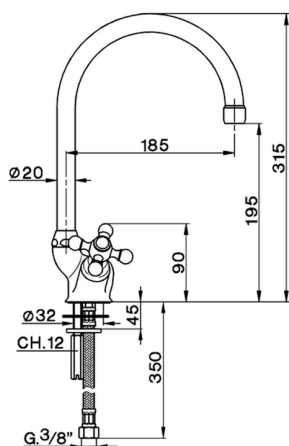

## Fregadero KITCHEN\_AC900530

MODELO **AC900530**

Fregadero,caño giratorio,latiguillos acero G.3/8"

ACABADOS DISPONIBLES

-  **21** 21 Cromo
-  **26** 26 Cobre Viejo
-  **27** 27 Bronce Viejo
-  **2A** 2A Niquel Satinado Cepillado