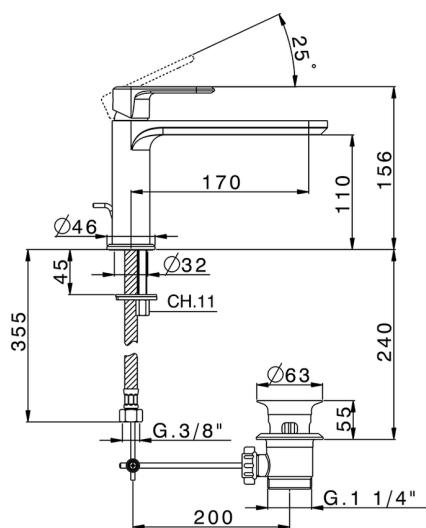

Lavabo monomando LEVITY_LY001510

MODELO **LY001510**

Lavabo monomando, con desagüe automático
1"1/4, latiguillos acero G.3/8"

ACABADOS DISPONIBLES

-  **21** 21 Cromo
-  **2B** 2B Níquel Brillo
-  **2F** 2F Níquel Cepillado
-  **40** 40 Negro Mate
-  **4Q** 4Q Blanco Mate

CARACTERÍSTICAS

Recambio Cartucho **ZZ96550000**

Cartucho Monomando 25 mm

2024-11-23