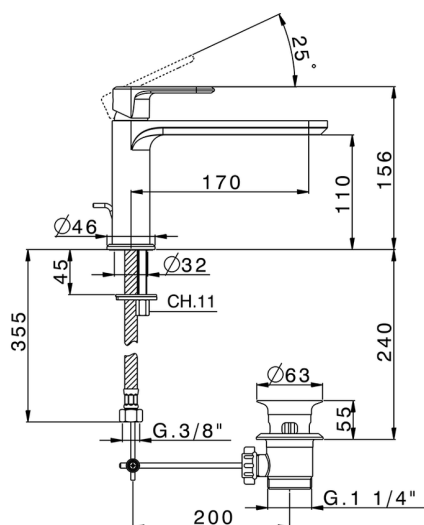

Lavabo monomando LEVITY_LY001510

MODELO **LY001510**

Lavabo monomando, con desagüe automático
1"1/4, latiguillos acero G.3/8"

ACABADOS DISPONIBLES

-  **21** 21 Cromo
-  **2B** 2B Níquel Brillo
-  **2F** 2F Níquel Cepillado
-  **40** 40 Negro Mate
-  **4Q** 4Q Blanco Mate

CARACTERÍSTICAS

Recambio Cartucho **ZZ96550000**

Cartucho Monomando 25 mm

2024-11-21