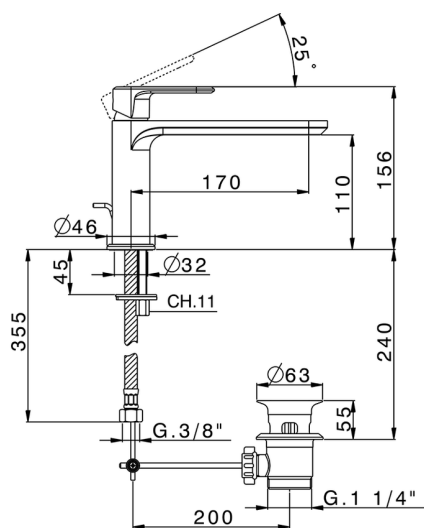

## Lavabo monomando LEVITY\_LY001510

MODELO **LY001510**

Lavabo monomando, con desagüe automático  
1"1/4, latiguillos acero G.3/8"

### CARACTERÍSTICAS

Recambio Cartucho **ZZ96550000**

**Cartucho Monomando 25 mm**

2024-11-21