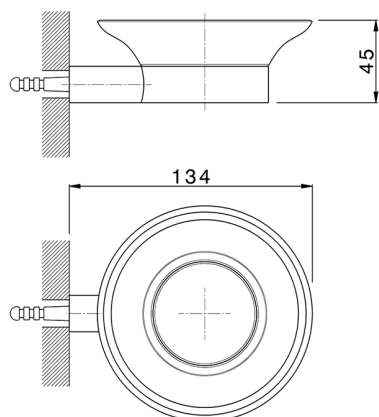

## Jabonera\_ACCESORIOS BAÑO\_SI090602

MODELO **SI090602**

Jabonera, olla de cerámica de pared

ACABADOS DISPONIBLES

-  **21** 21 Cromo
-  **2B** 2B Níquel Brillo
-  **2F** 2F Níquel Cepillado
-  **2P** 2P Oro rosa
-  **2Q** 2Q Black Titanium
-  **40** 40 Negro Mate
-  **4Q** 4Q Blanco Mate