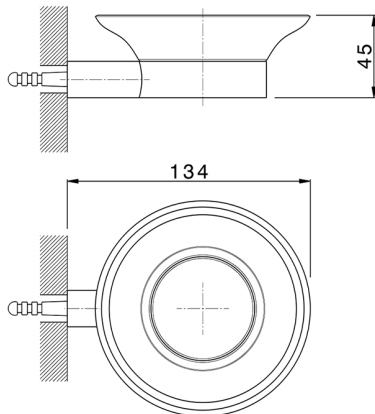

Jabonera_ACCESORIOS BAÑO_SI090602

MODELO **SI090602**

Jabonera, olla de cerámica de pared

ACABADOS DISPONIBLES

-  **21** 21 Cromo
-  **2B** 2B Níquel Brillo
-  **2F** 2F Níquel Cepillado
-  **2P** 2P Oro rosa
-  **2Q** 2Q Black Titanium
-  **40** 40 Negro Mate
-  **4Q** 4Q Blanco Mate