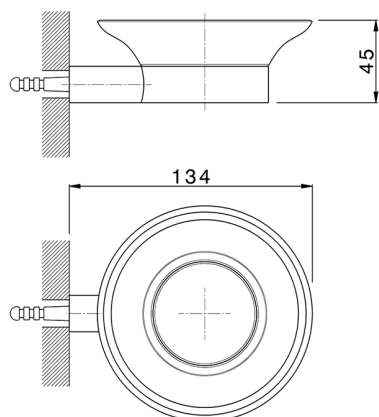

Jabonera_ACCESORIOS BAÑO_SI090602

MODELO **SI090602**

Jabonera, olla de cerámica de pared

ACABADOS DISPONIBLES

-  **21** 21 Cromo
-  **2B** 2B Níquel Brillo
-  **2F** 2F Níquel Cepillado
-  **2P** 2P Oro rosa
-  **2Q** 2Q Black Titanium
-  **40** 40 Negro Mate
-  **4Q** 4Q Blanco Mate