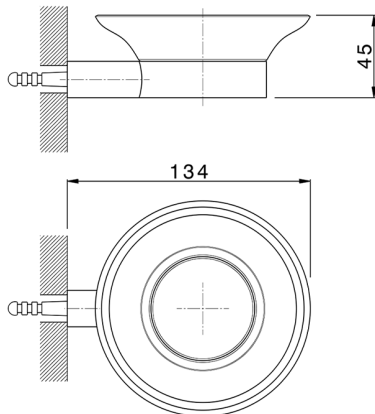

Jabonera\_ACCESORIOS BAÑO\_SI090602

MODELO **SI090602**

Jabonera, olla de cerámica de pared

ACABADOS DISPONIBLES

-  **21** 21 Cromo
-  **2B** 2B Níquel Brillo
-  **2F** 2F Níquel Cepillado
-  **2P** 2P Oro rosa
-  **2Q** 2Q Black Titanium
-  **40** 40 Negro Mate
-  **4Q** 4Q Blanco Mate