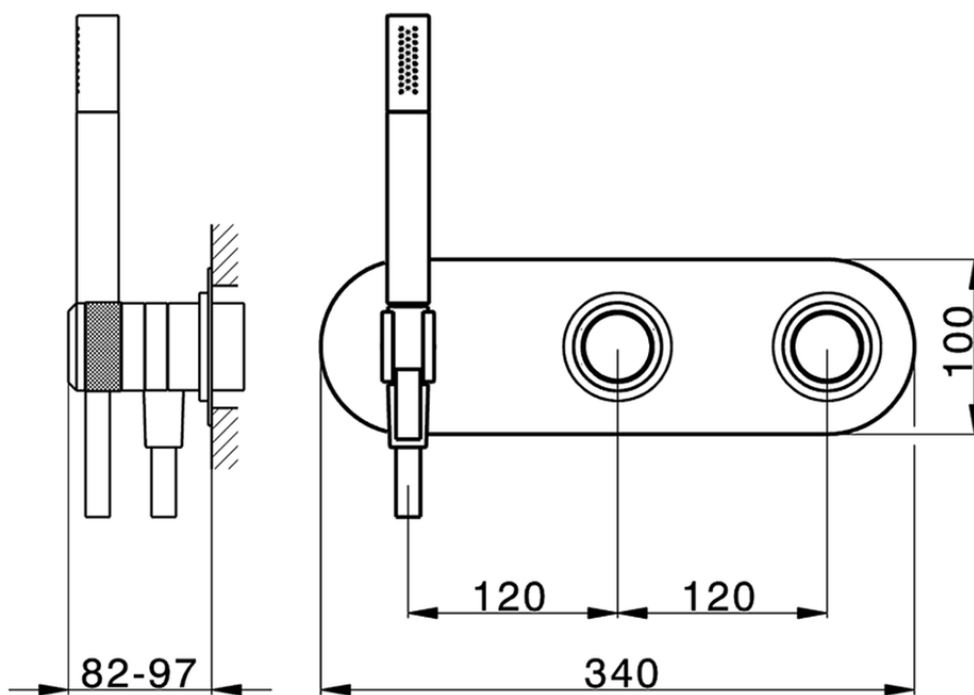

Parte externa termostático ducha emp. 2 salidas CHRONOS_CR019641

CR019641

<https://es.huberitalia.com/parte-externa-termostatico-ducha-emp-2-salidas-chronos-cr019641>

ZB019340

<https://es.huberitalia.com/parte-empotrada-termostatico-ducha-2-salidas-empotrado-zb019340>