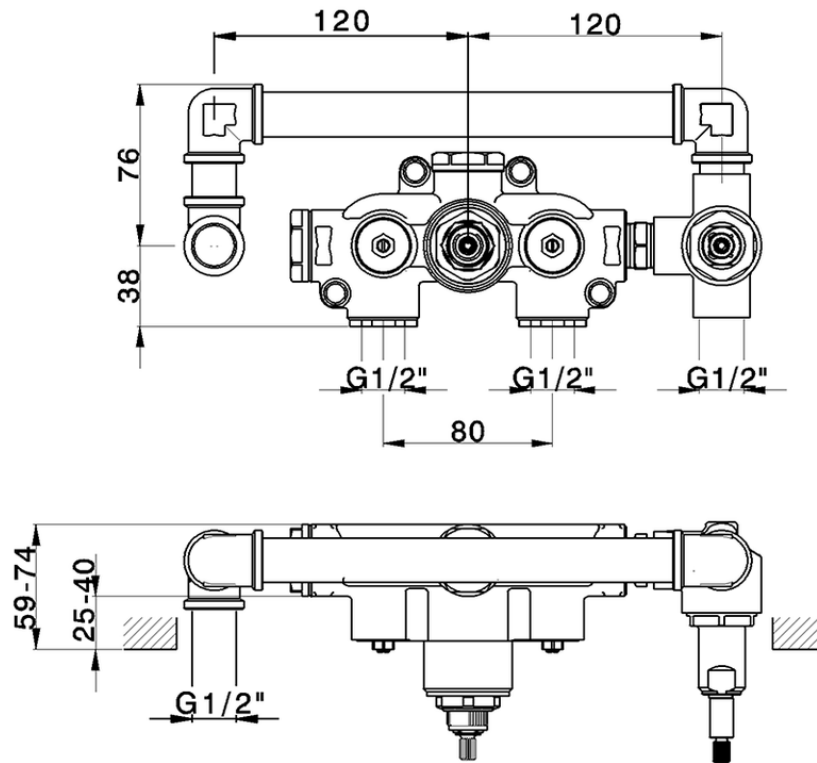

## Parte externa termostático ducha emp. 2 salidas CHRONOS\_CR019641

CR019641

<https://es.huberitalia.com/parte-externa-termostatico-ducha-emp-2-salidas-chronos-cr019641>

ZB019340

<https://es.huberitalia.com/parte-empotrada-termostatico-ducha-2-salidas-empotrado-zb019340>