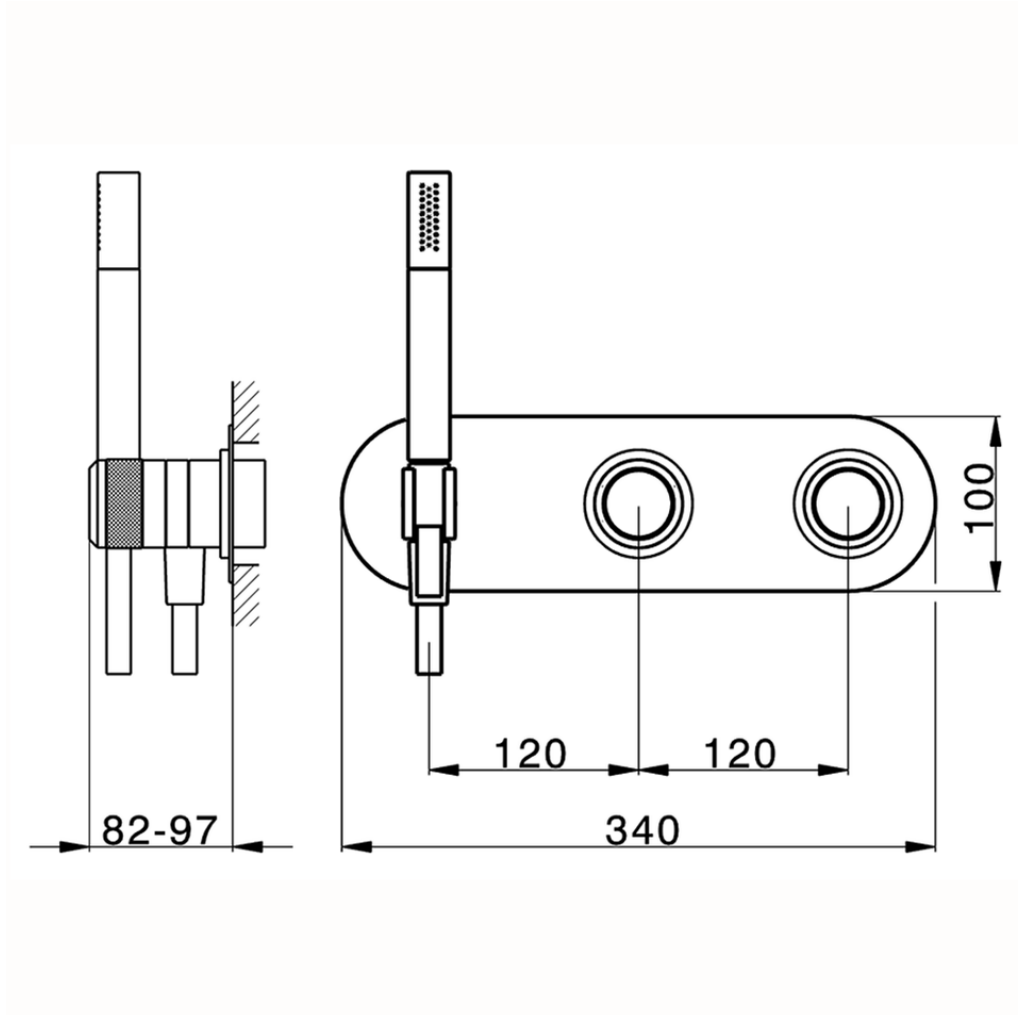

## Parte externa termostático ducha emp. 2 salidas CHRONOS\_CR019641

CR019641

<https://es.huberitalia.com/parte-externa-termostatico-ducha-emp-2-salidas-chronos-cr019641>

ZB019340

<https://es.huberitalia.com/parte-empotrada-termostatico-ducha-2-salidas-empotrado-zb019340>