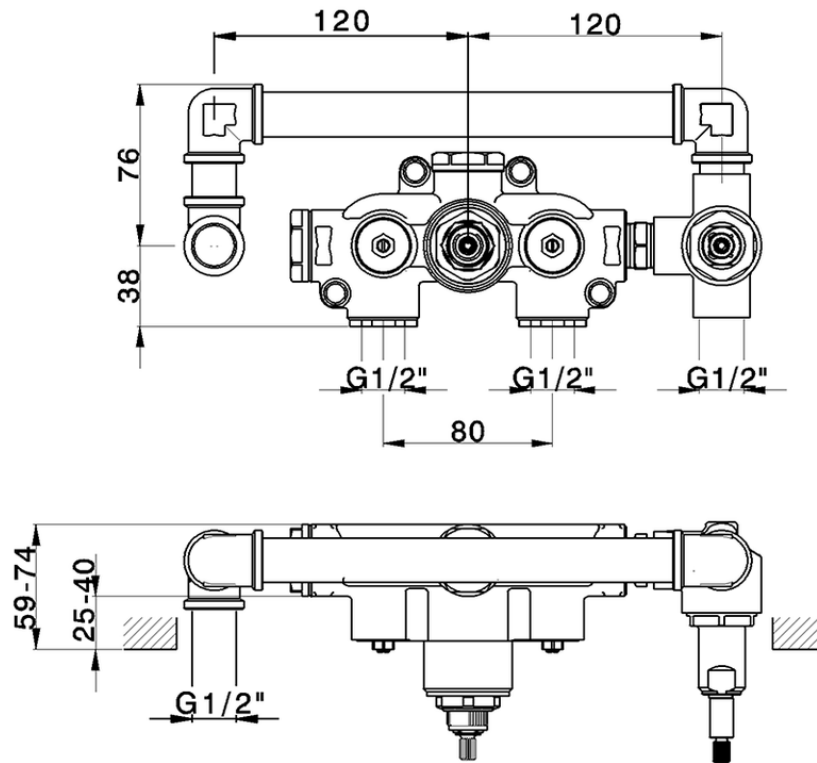

Parte externa termostático ducha emp. 2 salidas CHRONOS_CR019641

CR019641

<https://es.huberitalia.com/parte-externa-termostatico-ducha-emp-2-salidas-chronos-cr019641>

ZB019340

<https://es.huberitalia.com/parte-empotrada-termostatico-ducha-2-salidas-empotrado-zb019340>