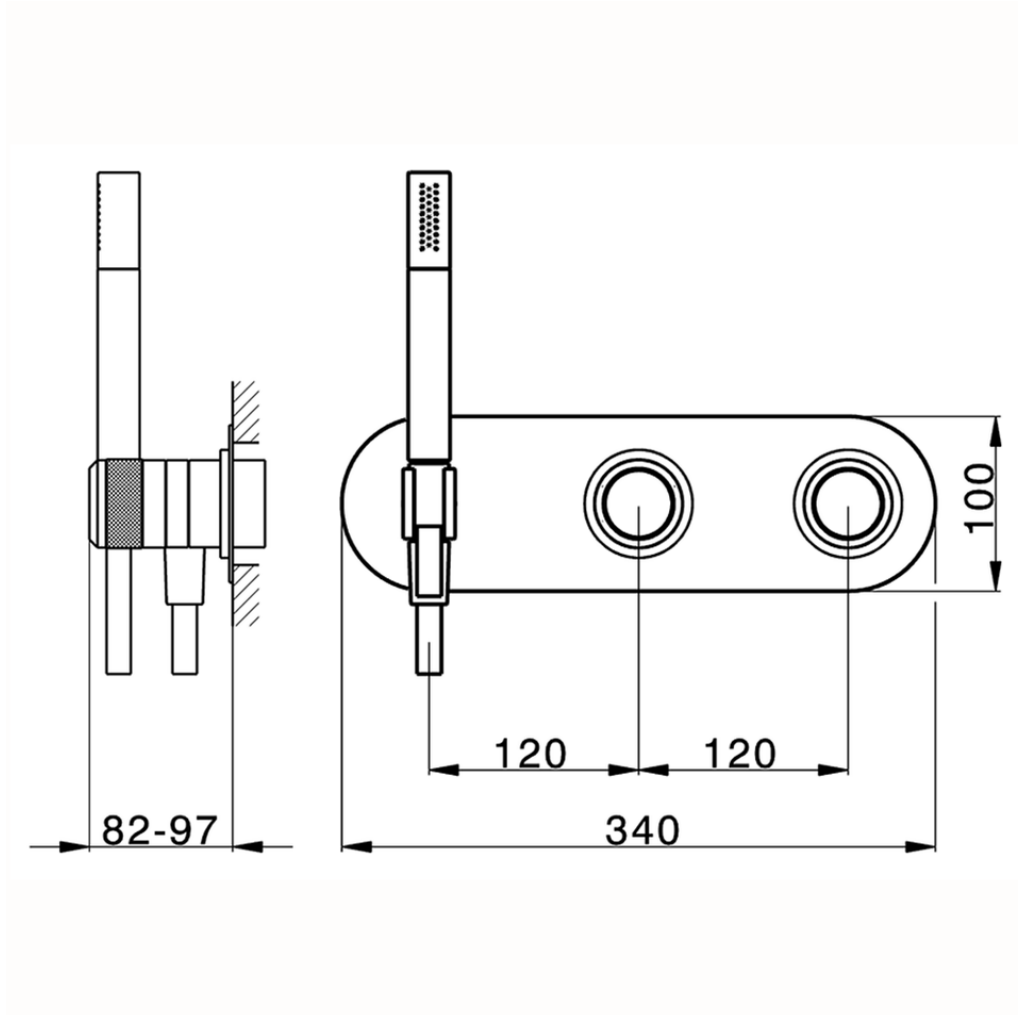

Parte externa termostático ducha emp. 2 salidas CHRONOS_CR019641

CR019641

<https://es.huberitalia.com/parte-externa-termostatico-ducha-emp-2-salidas-chronos-cr019641>

ZB019340

<https://es.huberitalia.com/parte-empotrada-termostatico-ducha-2-salidas-empotrado-zb019340>