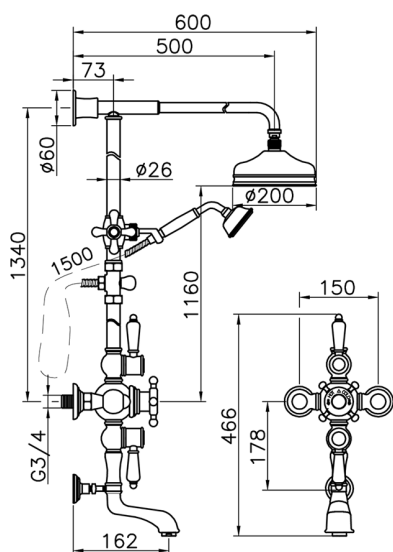

Columna termostática bañera 3 funciones VICTORIAN_592.VN21H.

MODELO **592.VN21H.**

Columna termostática bañera 3 funciones, desviador 2 salidas, columna fija, 2 llaves de paso, soporte duchita corredera, duchita una posición Clásica Ø 78 mm de Latón, rociador redondo Ø 200 mm de Latón, flexible de Latón 150 cm

ACABADOS DISPONIBLES

-  **AC** AC Níquel Satinado Cepillado
-  **AG** AG Oro Viejo
-  **BA** BA Bronce Viejo
-  **CR** CR Cromo
-  **2W** 2W Oro Cepillado

CARACTERÍSTICAS

Recambio Cartucho **24.04A.PP**

Cartucho Termostático Plus P 8X20