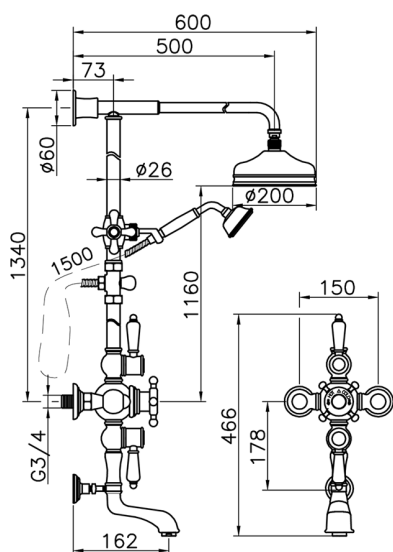

Columna termostática bañera 3 funciones VICTORIAN_592.VN21H.

MODELO **592.VN21H.**

Columna termostática bañera 3 funciones,desviador 2 salidas,columna fija,2 llaves de paso,soporte duchita corredero,duchita una posición Clásica Ø 78 mm de Latón,rociador redondo Ø 200 mm de Latón,flexible de Latón 150 cm

ACABADOS DISPONIBLES

-  **AC** AC Níquel Satinado Cepillado
-  **AG** AG Oro Viejo
-  **BA** BA Bronce Viejo
-  **CR** CR Cromo
-  **2W** 2W Oro Cepillado

CARACTERÍSTICAS

Recambio Cartucho **24.04A.PP**

Cartucho Termostático Plus P 8X20