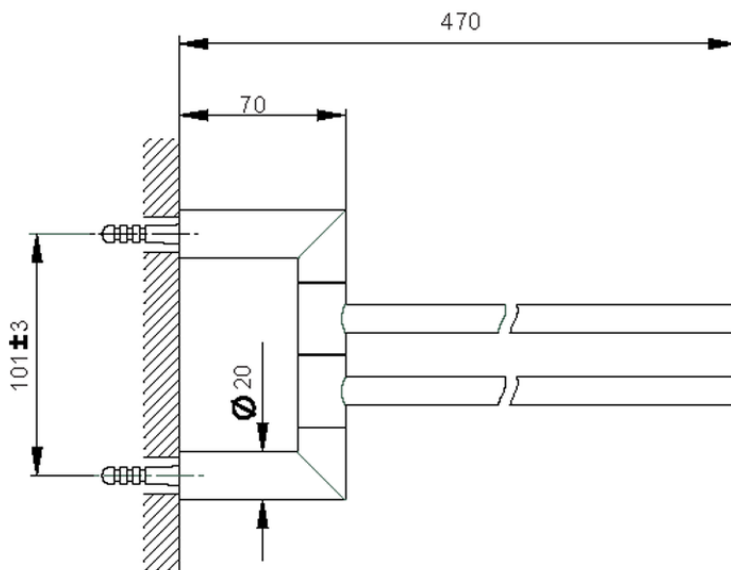

Toallero doble ACCESORIOS BAÑO_SI090210

SI090210

<https://es.huberitalia.com/toallero-doble-accesorios-bano-si090210>

2024-11-21