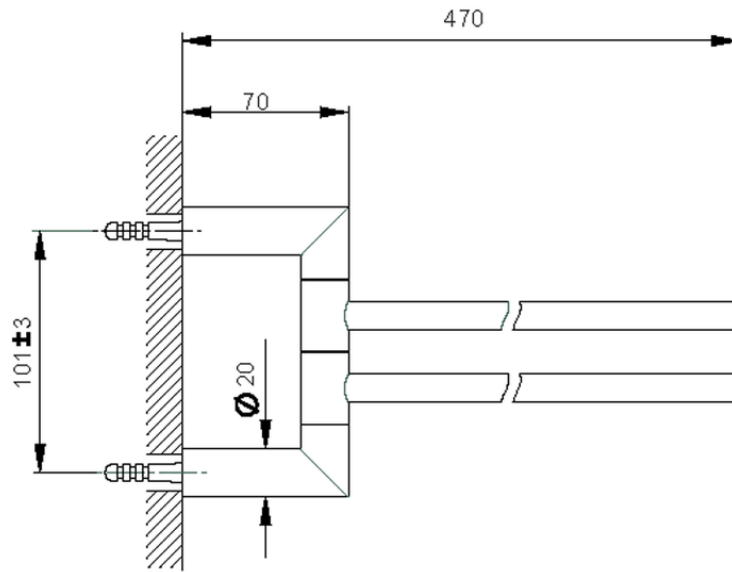

Toallero doble ACCESORIOS BAÑO_SI090210

SI090210

<https://es.huberitalia.com/toallero-doble-accesorios-bano-si090210>

2024-11-24